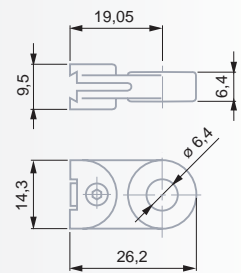

№

=

Ø

D

Крепления «ласточкин хвост» и кронштейн

01850106	Крепежный стержень с отклонением, ± 30°	Ø 1/4 дюйм
01850107	Жесткий крепежный стержень	Ø 1/4 дюйм
01840106	Крепежный стержень с отклонением, ± 30°	Ø 8 мм
01840107	Жесткий крепежный стержень	Ø 8 мм
01840108	Крепежный стержень с отклонением, ± 30°	Ø 4 мм
01840109	Жесткий крепежный стержень	Ø 4 мм
03238013	Кронштейн	