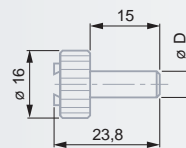

№

=

Ø

D

Крепления «ласточкин хвост» и кронштейн

01850106	Крепежный стержень с отклонением, ± 30°	Ø 1/4 дюйм
01850107	Жесткий крепежный стержень	Ø 1/4 дюйм
01840106	Крепежный стержень с отклонением, ± 30°	Ø 8 мм
01840107	Жесткий крепежный стержень	Ø 8 мм
01840108	Крепежный стержень с отклонением, ± 30°	Ø 4 мм
01840109	Жесткий крепежный стержень	Ø 4 мм
03238013	Кронштейн	