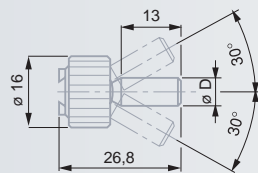

№

=

Ø

D

Крепления «ласточкин хвост» и кронштейн

01850106	Крепежный стержень с отклонением, ± 30°	Ø 1/4 дюйм
01850107	Жесткий крепежный стержень	Ø 1/4 дюйм
01840106	Крепежный стержень с отклонением, ± 30°	Ø 8 мм
01840107	Жесткий крепежный стержень	Ø 8 мм
01840108	Крепежный стержень с отклонением, ± 30°	Ø 4 мм
01840109	Жесткий крепежный стержень	Ø 4 мм
03238013	Кронштейн	