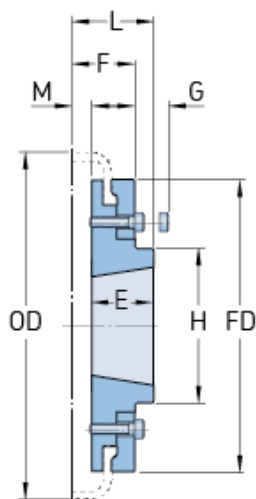

# PHE F180HTBFLG

Size	180
Bushing no.	4535
Min. bore (mm)	55
Max. bore (mm)	125
Weight (kg)	42.2
E (mm)	89