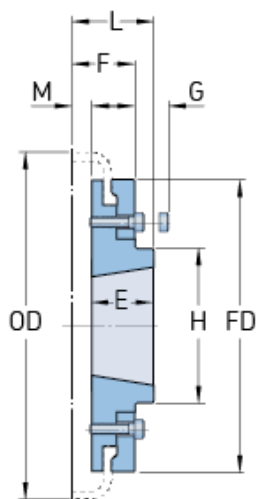

PHE F160HTBFLG

Size	160
Bushing no.	4030
Min. bore (mm)	40
Max. bore (mm)	115
Weight (kg)	32.5
E (mm)	76