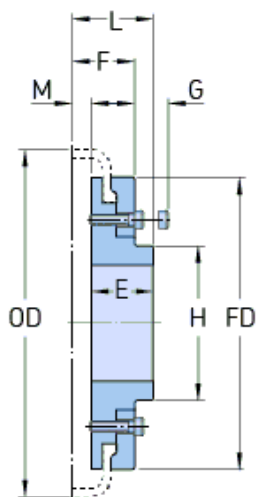

PHE F70RSBFLG

Size	70
Min. bore (mm)	17
Max. bore (mm)	60
Weight (kg)	3.1
E (mm)	35