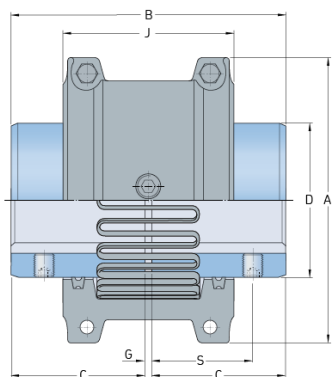

# PHE 1030TGHCOVER

Size	1030
Nominal torque (Nm)	149
Max speed (r/min)	4500
Min. bore (mm)	12
Max. bore (mm)	36
Weight (kg)	0.57