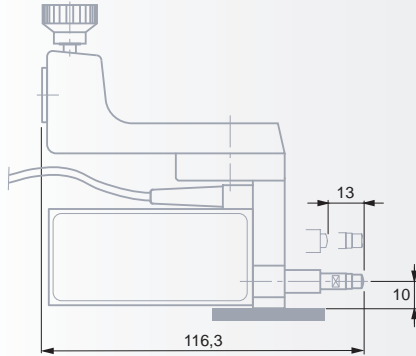

Специальные принадлежности для TESA MICRO-HITE 350 / 600 / 900 TESA MICRO-HITE plus M 350 / 600 / 900 с пультом управления Power Panel plus M

Дополнительные специальные принадлежности перечислены на странице M-26

Специальные принадлежности

№

=

00760140 Комплект щупа TESA IG-13

В комплект входят:

00760139 1 измерительный щуп TESA IG-13

13 мм / 0.51 дюйм

1 мкм

0,45 Н при нуле
0,75 Н на упоре

00760138 1 устройство крепления щупа TESA IG-13

Дополнительные принадлежности:

01960005 Рычаг подъёма плунжера измерительного прибора

03540501 Удлинитель 10 мм для измерительной вставки

04761047 Соединительный кабель TESA IG-13/
Power Panel plus M (1 м)

№

=

S07020086 TESA MEMOTAST-spezial

Состоит из:

1 дополнительный измерительный щуп TESA MEMOTAST № S07072076 с держателем вставки, технические данные действительны для моделей TESA MICRO-HITE 10, 11 и 12.