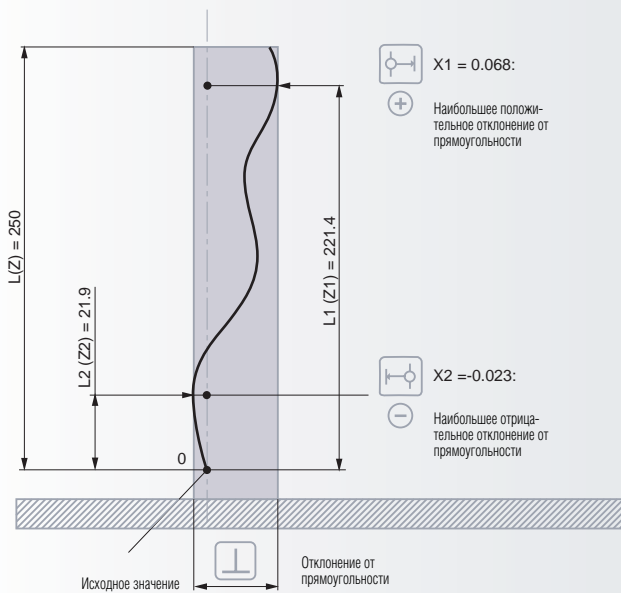

0,45 Н при нуле
0,75 Н на упоре

00760138 1 устройство крепления щупа TESA IG-13

Дополнительные принадлежности:

01960005 Рычаг подъёма плунжера измерительного прибора

03540501 Удлинитель 10 мм для измерительной вставки

04761047 Соединительный кабель TESA IG-13/
Power Panel plus M (1 м)

№

=

S07020086 TESA MEMOTAST-spezial

Состоит из:

1 дополнительный измерительный щуп TESA MEMOTAST № S07072076 с держателем вставки, технические данные действительны для моделей TESA MICRO-HITE 10, 11 и 12.