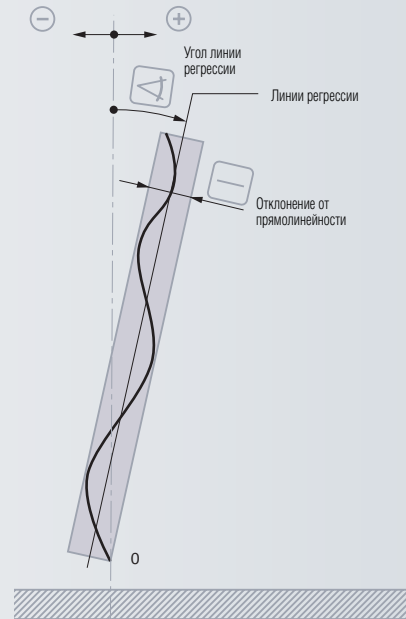

0,45 Н при нуле
0,75 Н на упоре

00760138 1 устройство крепления щупа TESA IG-13

Дополнительные принадлежности:

01960005 Рычаг подъёма плунжера измерительного прибора

03540501 Удлинитель 10 мм для измерительной вставки

04761047 Соединительный кабель TESA IG-13/
Power Panel plus M (1 м)

№

=

S07020086 TESA MEMOTAST-spezial

Состоит из:

1 дополнительный измерительный щуп TESA MEMOTAST № S07072076 с держателем вставки, технические данные действительны для моделей TESA MICRO-HITE 10, 11 и 12.