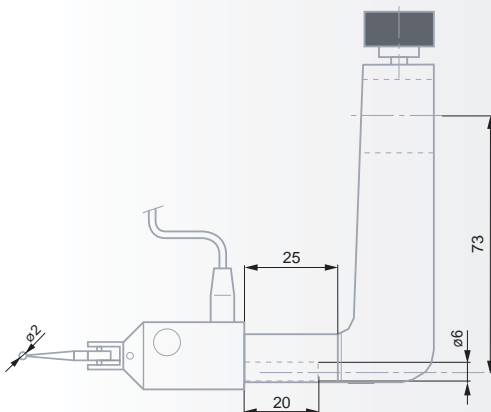

0,45 Н при нуле
0,75 Н на упоре

00760138 1 устройство крепления щупа TESA IG-13

Дополнительные принадлежности:

01960005 Рычаг подъёма плунжера измерительного прибора

03540501 Удлинитель 10 мм для измерительной вставки

04761047 Соединительный кабель TESA IG-13/
Power Panel plus M (1 м)

№

=

S07020086 TESA MEMOTAST-spezial

Состоит из:

1 дополнительный измерительный щуп TESA MEMOTAST № S07072076 с держателем вставки, технические данные действительны для моделей TESA MICRO-HITE 10, 11 и 12.