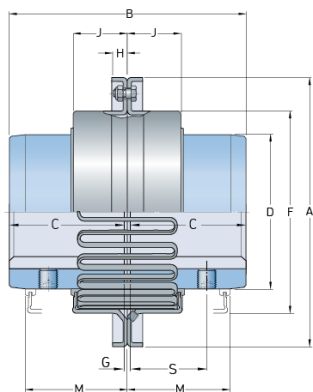

# PHE 1150TGRSB

Size	1150
Nominal torque (Nm)	39800
Max speed (r/min)	2000
Min. bore (mm)	108
Max. bore (mm)	203
Weight (kg)	95