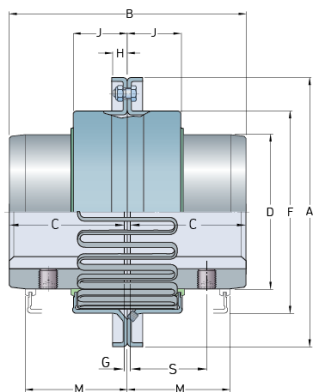

# PHE 1160TGVCOVER

Size	1160
Nominal torque (Nm)	55900
Max speed (r/min)	1750
Min. bore (mm)	120
Max. bore (mm)	228
Weight (kg)	33