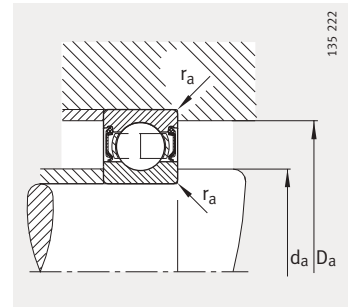

Присоединительные размеры
Подшипник с уплотнениями

Присоединительные размеры			Грузоподъемность		Нагрузка предела усталости C_{ur} Н	Предельная частота вращения n_G мин⁻¹	Базовая тепловая частота вращения n_B мин⁻¹
d_a мин.	D_a макс.	r_a макс.	дин. C_r Н	стат. C_{0r} Н			
22	30	0,3	3 900	2 320	117	24 000	16 600
22	30	0,3	3 900	2 320	117	11 500	–
22	30	0,3	3 900	2 320	117	19 000	16 600
22	35	0,3	6 300	3 700	191	22 000	17 000
22	35	0,3	6 300	3 700	191	11 500	–
22	35	0,3	6 300	3 700	191	18 000	17 000
22	40	0,3	6 950	4 050	202	22 000	14 300
23,2	38,8	0,6	9 300	5 000	285	20 000	18 900
23,2	38,8	0,6	9 300	5 000	285	12 000	–
23,2	38,8	0,6	9 300	5 000	285	17 000	18 900
25,6	41,4	1	12 700	6 550	440	18 000	16 300
25,6	41,4	1	12 700	6 550	440	10 000	–
25,6	41,4	1	12 700	6 550	440	15 000	16 300
25,6	41,4	1	12 700	6 550	385	10 000	–
27	45	1	16 000	7 800	530	34 000	14 400
27	45	1	16 000	7 800	530	9 500	–
27	45	1	16 000	7 800	530	14 000	14 400
27	45	1	16 000	7 800	495	9 500	–
27	65	1	29 000	16 300	1 020	24 000	12 100