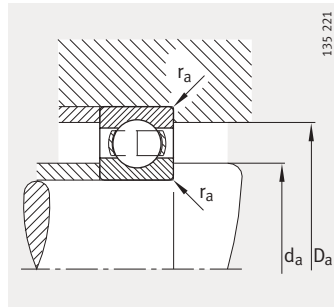

Присоединительные размеры
Открытый подшипник