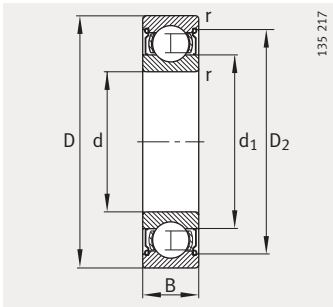

Шарико-подшипники радиальные

однорядные,
открытые или
с уплотнениями

Уплотнения 2RSR

Таблица размеров (продолжение) · Размеры в мм

Условное обозначение	Масса m ≈ кг	Размеры						
		d	D	B	r мин.	D ₁ ≈	D ₂ ≈	d ₁ ≈
61804	0,018	20	32	7	0,3	28,1	–	24
61804-2RSR	0,018	20	32	7	0,3	–	29,2	24
61804-2Z	0,018	20	32	7	0,3	–	29,2	24
61904	0,037	20	37	9	0,3	31,8	–	25,2
61904-2RSR	0,037	20	37	9	0,3	–	33,2	25,2
61904-2Z	0,037	20	37	9	0,3	–	33,2	25,2
16004	0,05	20	42	8	0,3	34,7	–	27,2
6004	0,069	20	42	12	0,6	35,5	–	26,6
6004-2RSR	0,071	20	42	12	0,6	–	37,4	26,6
6004-2Z	0,071	20	42	12	0,6	–	37,4	26,6
6204	0,106	20	47	14	1	38,4	–	28,8
6204-2RSR	0,11	20	47	14	1	–	41	28,8
6204-2Z	0,11	20	47	14	1	–	41	28,8
62204-2RSR	0,139	20	47	18	1	–	41	28,8
6304	0,151	20	52	15	1,1	41,9	–	30,3
6304-2RSR	0,155	20	52	15	1,1	–	44,4	30,3
6304-2Z	0,155	20	52	15	1,1	–	44,4	30,3
62304-2RSR	0,209	20	52	21	1,1	–	44,4	30,3
6404	0,414	20	72	19	1,1	59,6	–	44,6