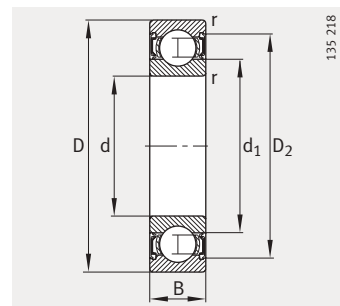

Шарико-подшипники радиальные

однорядные,
открытые или
с уплотнениями

Уплотнения 2RSR

Таблица размеров (продолжение) · Размеры в мм

Условное обозначение	Масса m ≈ кг	Размеры						
		d	D	B	r мин.	D ₁ ≈	D ₂ ≈	d ₁ ≈
61804	0,018	20	32	7	0,3	28,1	–	24
61804-2RSR	0,018	20	32	7	0,3	–	29,2	24
61804-2Z	0,018	20	32	7	0,3	–	29,2	24
61904	0,037	20	37	9	0,3	31,8	–	25,2
61904-2RSR	0,037	20	37	9	0,3	–	33,2	25,2
61904-2Z	0,037	20	37	9	0,3	–	33,2	25,2
16004	0,05	20	42	8	0,3	34,7	–	27,2
6004	0,069	20	42	12	0,6	35,5	–	26,6
6004-2RSR	0,071	20	42	12	0,6	–	37,4	26,6
6004-2Z	0,071	20	42	12	0,6	–	37,4	26,6
6204	0,106	20	47	14	1	38,4	–	28,8
6204-2RSR	0,11	20	47	14	1	–	41	28,8
6204-2Z	0,11	20	47	14	1	–	41	28,8
62204-2RSR	0,139	20	47	18	1	–	41	28,8
6304	0,151	20	52	15	1,1	41,9	–	30,3
6304-2RSR	0,155	20	52	15	1,1	–	44,4	30,3
6304-2Z	0,155	20	52	15	1,1	–	44,4	30,3
62304-2RSR	0,209	20	52	21	1,1	–	44,4	30,3
6404	0,414	20	72	19	1,1	59,6	–	44,6