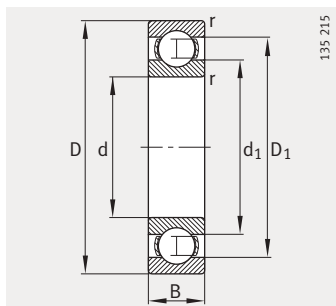

Шарико-подшипники радиальные

однорядные,
открытые или
с уплотнениями

Уплотнения 2RSR

Таблица размеров (продолжение) · Размеры в мм

Условное обозначение	Масса m ≈ кг	Размеры						
		d	D	B	r мин.	D ₁ ≈	D ₂ ≈	d ₁ ≈
61804	0,018	20	32	7	0,3	28,1	–	24
61804-2RSR	0,018	20	32	7	0,3	–	29,2	24
61804-2Z	0,018	20	32	7	0,3	–	29,2	24
61904	0,037	20	37	9	0,3	31,8	–	25,2
61904-2RSR	0,037	20	37	9	0,3	–	33,2	25,2
61904-2Z	0,037	20	37	9	0,3	–	33,2	25,2
16004	0,05	20	42	8	0,3	34,7	–	27,2
6004	0,069	20	42	12	0,6	35,5	–	26,6
6004-2RSR	0,071	20	42	12	0,6	–	37,4	26,6
6004-2Z	0,071	20	42	12	0,6	–	37,4	26,6
6204	0,106	20	47	14	1	38,4	–	28,8
6204-2RSR	0,11	20	47	14	1	–	41	28,8
6204-2Z	0,11	20	47	14	1	–	41	28,8
62204-2RSR	0,139	20	47	18	1	–	41	28,8
6304	0,151	20	52	15	1,1	41,9	–	30,3
6304-2RSR	0,155	20	52	15	1,1	–	44,4	30,3
6304-2Z	0,155	20	52	15	1,1	–	44,4	30,3
62304-2RSR	0,209	20	52	21	1,1	–	44,4	30,3
6404	0,414	20	72	19	1,1	59,6	–	44,6