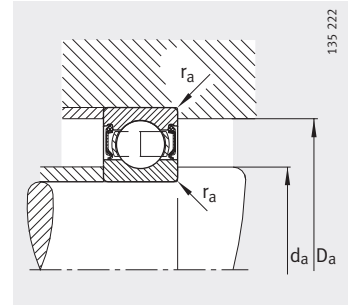

Присоединительные размеры
Подшипник с уплотнениями

Присоединительные размеры			Грузоподъемность		Нагрузка предела усталости C_{ur} Н	Предельная частота вращения n_G мин⁻¹	Базовая тепловая частота вращения n_B мин⁻¹
d_a мин.	D_a макс.	r_a макс.	дин. C_r Н	стат. C_{0r} Н			
73,2	86,8	0,6	12 500	12 500	540	8 500	6 700
73,2	86,8	0,6	12 500	12 500	540	4 800	–
73,2	86,8	0,6	12 500	12 500	540	7 000	6 700
74,6	95,4	1	27 000	23 200	1 160	15 000	6 400
74,6	95,4	1	27 000	23 200	1 160	4 300	–
73,2	106,8	0,6	28 000	25 000	1 230	14 000	5 300
76	104	1	38 000	31 000	1 850	14 000	7 200
76	104	1	38 000	31 000	1 850	6 000	7 200
79	116	1,5	62 000	44 000	2 900	12 000	6 100
79	116	1,5	62 000	44 000	2 900	3 400	–
79	116	1,5	62 000	44 000	2 900	5 000	6 100
82	138	2,1	104 000	68 000	4 450	10 000	6 100
82	138	2,1	104 000	68 000	4 450	2 800	–
82	138	2,1	104 000	68 000	4 450	4 300	6 100
86	164	2,5	132 000	96 500	5 800	8 500	5 700
78,2	91,8	0,6	12 900	13 400	690	8 000	6 000
78,2	91,8	0,6	12 900	13 400	690	4 500	–
78,2	91,8	0,6	12 900	13 400	690	6 700	6 000
79,6	100,4	1	24 500	22 400	1 100	14 000	6 700
79,6	100,4	1	24 500	22 400	1 100	4 000	–
78,2	111,8	0,6	28 500	27 000	1 290	13 000	4 900
81	109	1	39 000	33 500	1 960	13 000	6 700
81	109	1	39 000	33 500	1 960	3 800	–
81	109	1	39 000	33 500	1 960	5 600	6 700
84	121	1,5	65 500	49 000	3 350	11 000	5 900
84	121	1,5	65 500	49 000	3 350	3 200	–
84	121	1,5	65 500	49 000	3 350	4 800	5 900
87	148	2,1	114 000	76 500	4 650	9 500	5 800
87	148	2,1	114 000	76 500	4 650	2 600	–
87	148	2,1	114 000	76 500	4 650	4 000	5 800
91	174	2,5	132 000	96 500	5 800	8 500	5 600