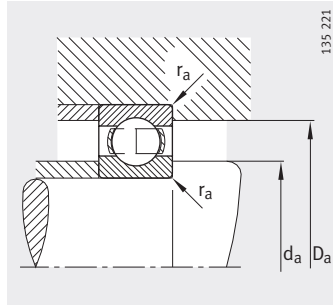

Присоединительные размеры
Открытый подшипник