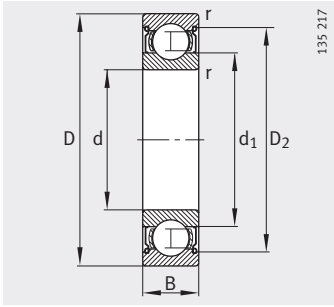

Шарико-подшипники радиальные

однорядные,
открытые или
с уплотнениями

Уплотнения 2RSR

Таблица размеров (продолжение) · Размеры в мм

Условное обозначение	Масса m ≈кг	Размеры						
		d	D	B	r мин.	D ₁ ≈	D ₂ ≈	d ₁ ≈
61814-Y	0,14	70	90	10	0,6	83,6	–	76,6
61814-2RSR-Y	0,14	70	90	10	0,6	–	85,5	76,6
61814-2Z-Y	0,14	70	90	10	0,6	–	85,5	76,6
61914	0,34	70	100	16	1	90,9	–	79,1
61914-2RSR	0,34	70	100	16	1	–	92,8	79,1
16014	0,438	70	110	13	0,6	96,2	–	83,7
6014	0,622	70	110	20	1,1	97,3	–	82,8
6014-2Z	0,642	70	110	20	1,1	–	100	82,8
6214	1,09	70	125	24	1,5	108	–	87,1
6214-2RSR	1,11	70	125	24	1,5	–	110,7	86,8
6214-2Z	1,11	70	125	24	1,5	–	110,7	86,8
6314	2,55	70	150	35	2,1	126,3	–	95,1
6314-2RSR	2,6	70	150	35	2,1	–	130,2	94,8
6314-2Z	2,6	70	150	35	2,1	–	130,2	94,8
6414	5,06	70	180	42	3	151,6	–	114,4
61815-Y	0,15	75	95	10	0,6	88,7	–	81,6
61815-2RSR-Y	0,15	75	95	10	0,6	–	90,5	81,6
61815-2Z-Y	0,15	75	95	10	0,6	–	90,5	81,6
61915	0,356	75	105	16	1	96,2	–	84,1
61915-2RSR	0,356	75	105	16	1	–	98,2	84,1
16015	0,463	75	115	13	0,6	101,2	–	88,7
6015	0,654	75	115	20	1,1	102,6	–	88,1
6015-2RSR	0,678	75	115	20	1,1	–	105,3	88,1
6015-2Z	0,676	75	115	20	1,1	–	105,3	88,1
6215	1,19	75	130	25	1,5	112,8	–	92,5
6215-2RSR	1,22	75	130	25	1,5	–	115,5	92,1
6215-2Z	1,21	75	130	25	1,5	–	115,5	92,1
6315	3,18	75	160	37	2,1	133,2	–	101,8
6315-2RSR	3,18	75	160	37	2,1	–	137,2	101,8
6315-2Z	3,23	75	160	37	2,1	–	137,2	101,4
6415-M	7	75	190	45	3	151,6	–	114,4