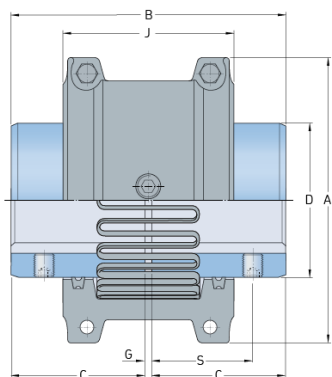

PHE 1130TGHCOVER

Size	1130
Nominal torque (Nm)	19900
Max speed (r/min)	1800
Min. bore (mm)	66
Max. bore (mm)	165
Weight (kg)	10.8