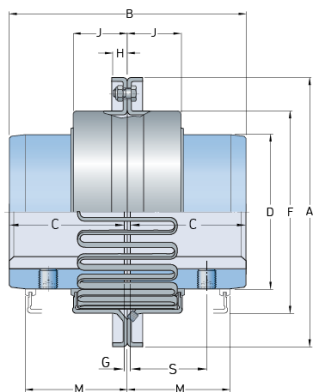

PHE 1140TGRSB

Size	1140
Nominal torque (Nm)	28600
Max speed (r/min)	2200
Min. bore (mm)	66
Max. bore (mm)	184
Weight (kg)	76