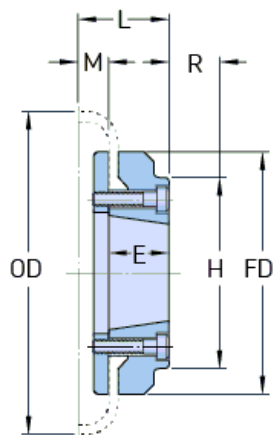

PHE F50FTBFLG

Size	50
Bushing no.	1210
Nominal torque (Nm)	-
Max torque (Nm)	-
Max speed (r/min)	-
Min. bore (mm)	11
Max. bore (mm)	32
Weight (kg)	0.000115
E (mm)	25