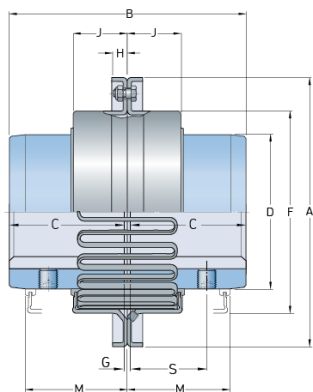

# PHE 1160TGRSB

Size	1160
Nominal torque (Nm)	55900
Max speed (r/min)	1750
Min. bore (mm)	120
Max. bore (mm)	228
Weight (kg)	133.6