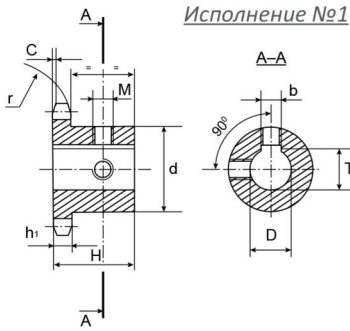

08B-1 1/2" x 5/16"

ЦЕПЬ	ISO, мм
Тип	08B-1 DIN 8187 ISO/R606
Шаг	12,7
Внутренняя ширина	7,8
Ø ролика	8,5
ЗВЕЗДОЧКИ	
Радиус зуба r	13,0
Ширина радиуса C	1,3
Ширина зуба h ₁	7,2

Материал: сталь C45 E – UNI EN 10083-1 Размеры b, T, M см. стр. 5