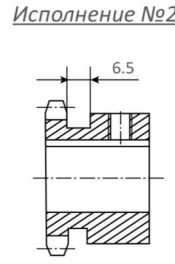

08B-1 1/2" x 5/16"

ЦЕПЬ	ISO, мм
Тип	08B-1 DIN 8187 ISO/R606
Шаг	12,7
Внутренняя ширина	7,8
Ø ролика	8,5
ЗВЕЗДОЧКИ	
Радиус зуба r	13,0
Ширина радиуса C	1,3
Ширина зуба h ₁	7,2

Материал: сталь C45 E – UNI EN 10083-1 Размеры b, T, M см. стр. 5