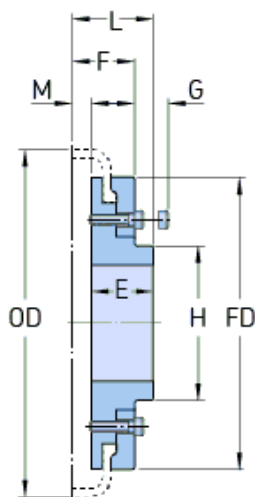

# PHE F160RSBFLG

Size	160
Min. bore (mm)	65
Max. bore (mm)	140
Weight (kg)	35.8
E (mm)	102