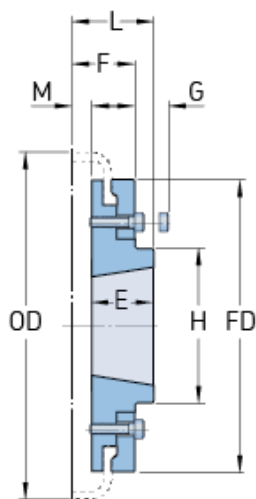

# PHE F140HTBFLG

Size	140
Bushing no.	3525
Min. bore (mm)	35
Max. bore (mm)	100
Weight (kg)	22.3
E (mm)	65