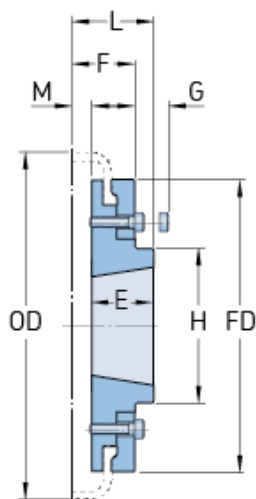

PHE F220HTBFLG

Size	220
Bushing no.	5040
Min. bore (mm)	70
Max. bore (mm)	125
Weight (kg)	72
E (mm)	102