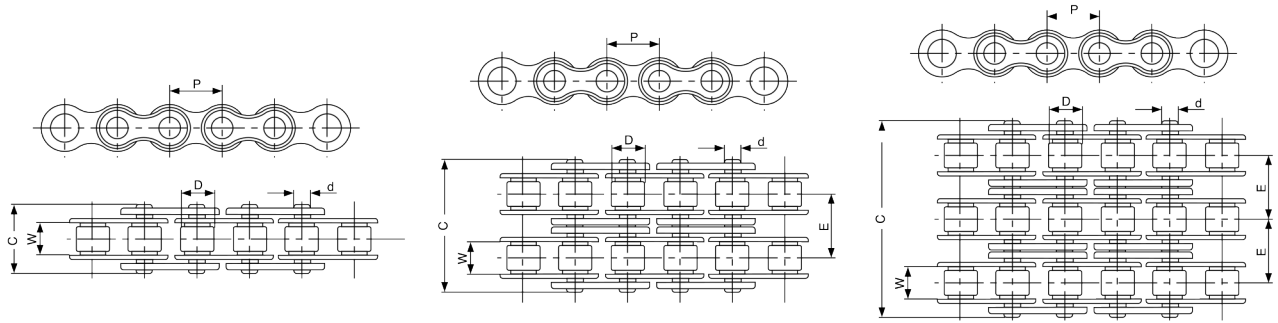

Роликовая цепь – европейская серия ISO/R 606 DIN 8187

ОДНОРЯДНАЯ ЦЕПЬ

| КОД | Код ISO | Обозначение | Размеры | | | | | Вес, кг/м | Минимальная разрушающая нагрузка, Н | Средняя разрушающая нагрузка, Н |
|-------|---------|--------------|---------|-------|-------|-------|-------|-----------|-------------------------------------|---------------------------------|
| | | | P, мм | W, мм | D, мм | d, мм | C, мм | | | |
| 04B1 | 04B1 | 6 x 2,8 mm | 6,000 | 2,80 | 4,00 | 1,85 | 7,60 | 0,11 | 3000 | 3200 |
| 05B1 | 05B1 | 8 x 3 mm | 8,000 | 3,00 | 5,00 | 2,31 | 7,90 | 0,20 | 5000 | 5900 |
| 06B1 | 06B1 | 3/8" x 7/32" | 9,525 | 5,72 | 6,35 | 3,28 | 13,15 | 0,41 | 9000 | 10400 |
| 081B1 | 081-1 | 1/2" x 1/8" | 12,700 | 3,30 | 7,75 | 3,65 | 9,30 | 0,30 | 8036 | 8200 |
| 083B1 | 083-1 | 1/2" x 3/16" | 12,700 | 4,88 | 7,75 | 3,96 | 11,95 | 0,69 | 11600 | 13200 |
| 08B1 | 08B1 | 1/2" x 5/16" | 12,700 | 7,75 | 8,51 | 4,45 | 16,70 | 0,69 | 18000 | 19400 |
| 10B1 | 10B1 | 5/8" | 15,875 | 9,65 | 10,16 | 5,08 | 19,50 | 0,93 | 22400 | 27500 |
| 12B1 | 12B1 | 3/4" | 19,050 | 11,68 | 12,07 | 5,72 | 22,50 | 1,15 | 29000 | 32200 |
| 16B1 | 16B1 | 1" | 25,400 | 17,02 | 15,88 | 8,28 | 36,10 | 2,71 | 60000 | 72800 |
| 20B1 | 20B1 | 1"1/4 | 31,750 | 19,56 | 19,05 | 10,19 | 41,30 | 3,70 | 95000 | 106700 |
| 24B1 | 24B1 | 1"1/2 | 38,100 | 25,40 | 25,40 | 14,63 | 53,40 | 7,10 | 160000 | 178000 |
| 28B1 | 28B1 | 1"3/4 | 44,450 | 30,99 | 27,94 | 15,90 | 65,10 | 8,50 | 200000 | 222000 |
| 32B1 | 32B1 | 2" | 50,800 | 30,99 | 29,21 | 17,81 | 66,00 | 10,25 | 250000 | 277500 |