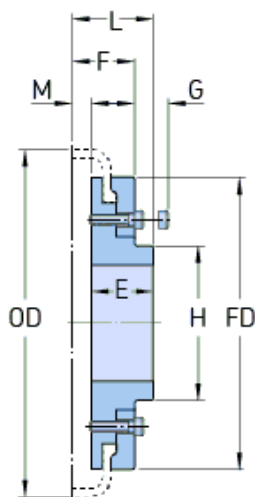

# PHE F140RSBFLG

Size	140
Min. bore (mm)	60
Max. bore (mm)	125
Weight (kg)	22.2
E (mm)	94