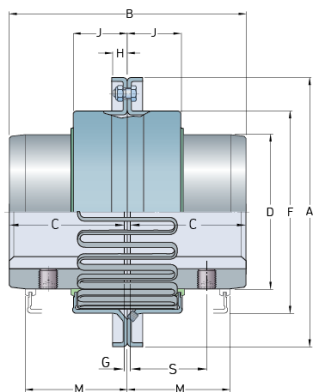

PHE 1030TGVCOVER

Size	1030
Nominal torque (Nm)	149
Max speed (r/min)	6000
Min. bore (mm)	12
Max. bore (mm)	36
Weight (kg)	0.43