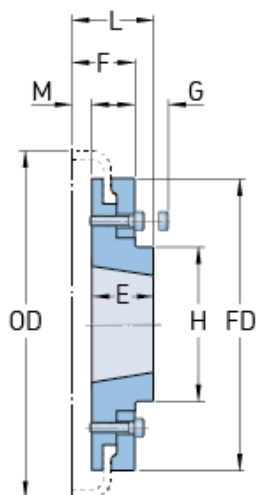

PHE F120FTBFLG

Size	120
Bushing no.	3525
Nominal torque (Nm)	-
Max torque (Nm)	-
Max speed (r/min)	-
Min. bore (mm)	35
Max. bore (mm)	100
Weight (kg)	0.137
E (mm)	65