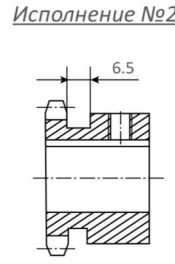

# 08B-1 1/2" x 5/16"

ЦЕПЬ	ISO, мм
Тип	08B-1 DIN 8187 ISO/R606
Шаг	12,7
Внутренняя ширина	7,8
Ø ролика	8,5
<b>ЗВЕЗДОЧКИ</b>	
Радиус зуба r	13,0
Ширина радиуса C	1,3
Ширина зуба h <sub>1</sub>	7,2

Материал: сталь C45 E – UNI EN 10083-1 Размеры b, T, M см. стр. 5