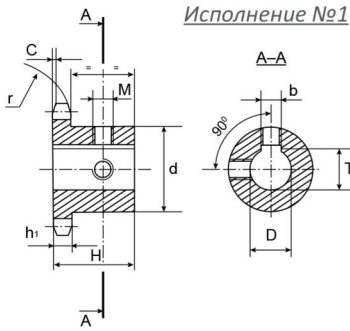

# 08B-1 1/2" x 5/16"

ЦЕПЬ	ISO, мм
Тип	08B-1 DIN 8187 ISO/R606
Шаг	12,7
Внутренняя ширина	7,8
Ø ролика	8,5
<b>ЗВЕЗДОЧКИ</b>	
Радиус зуба r	13,0
Ширина радиуса C	1,3
Ширина зуба h <sub>1</sub>	7,2

Материал: сталь C45 E – UNI EN 10083-1 Размеры b, T, M см. стр. 5