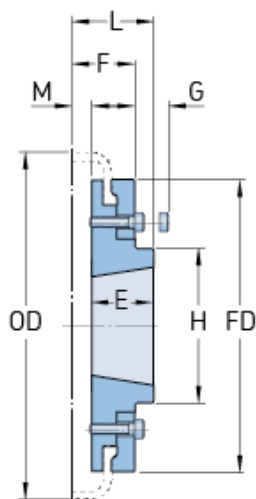

# PHE F120HTBFLG

Size	120
Bushing no.	3020
Min. bore (mm)	25
Max. bore (mm)	75
Weight (kg)	15.9
E (mm)	51