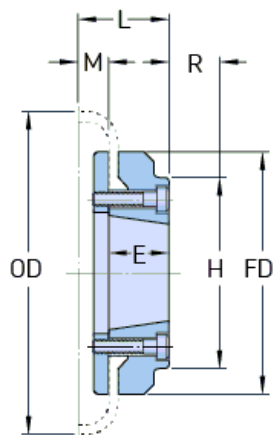

PHE F40FTBFLG

Size	40
Bushing no.	1008
Nominal torque (Nm)	24
Max torque (Nm)	64
Max speed (r/min)	4500
Min. bore (mm)	9
Max. bore (mm)	25
Weight (kg)	7.4E-05
E (mm)	22