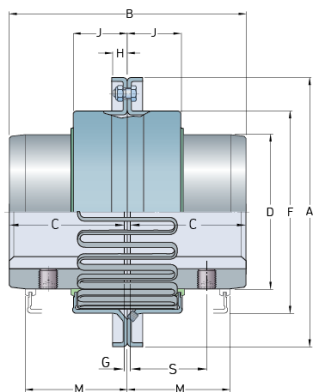

# PHE 1130TGVCOVER

Size	1130
Nominal torque (Nm)	19900
Max speed (r/min)	2400
Min. bore (mm)	66
Max. bore (mm)	165
Weight (kg)	8.6