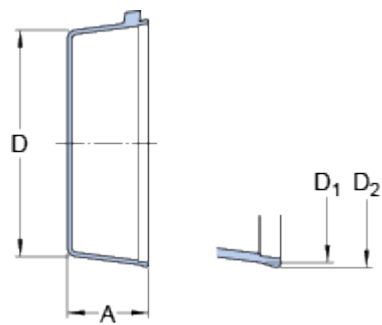

ECY 205

Dimensions

A	23	mm
D	49.1	mm
D ₁	54	mm
D ₂	55.5	mm

Mass

Mass end cover	0.01	kg
----------------	------	----