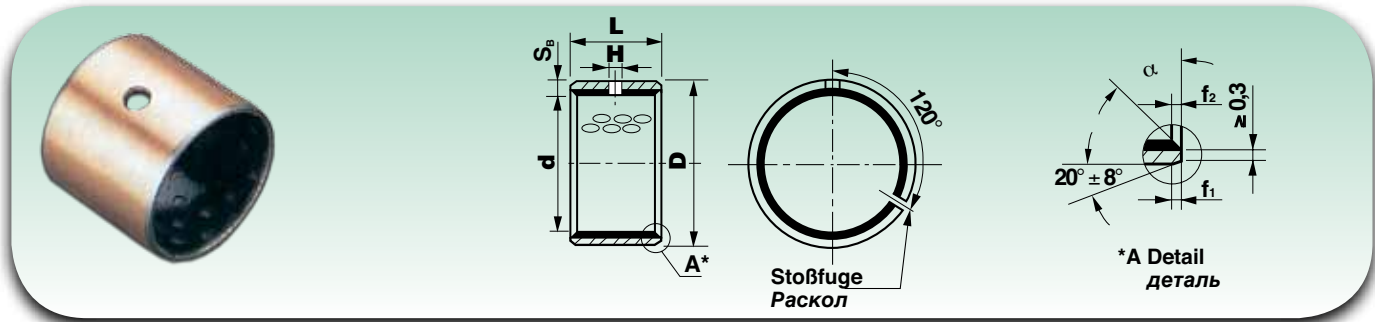

**Buchsen SF-2 (Oberfläche mit Wabenstruktur) - Metrische Abmessungen - Втулки скольжения SF-2 (ячеистая поверхность) - Метрические размеры**

Abmessungen (mm) Размеры (мм)			
d	D	L <sup>±0,25</sup>	H
6	8	8	⊗
		10	⊗
7	9	10	⊗
		12	4
8	10	8	4
		10	
		12	
10	12	8	4
		10	
		12	
		15	
12	14	10	4
		12	
		15	
		20	
13	15	10	4
		14	4
14	16	15	
		20	
		22	
		25	
15	17	10	4
		12	
		15	
		20	
16	18	10	4
		12	
		15	
		16	
		20	
18	20	15	4
		18	
		20	
		25	
20	23	10	4
		12	
		15	
		17	
		20	
		25	
22	25	15	6
		20	
		22	
		25	
		30	
24	27	15	6
		20	
		25	