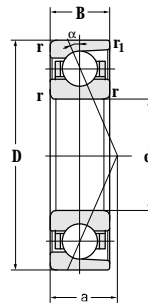

Single-row Angular Contact Ball Bearing

d 110~130 mm

Principal dimensions					Basic load ratings		Limit speed ratings		
d	D	B	r	r ₁	C _r	C _{or}	Grease	Oil	
mm					kN		r/min		
110	200	38	2.1	1.1	185	171	5000	7100	
	200	38	2.1	1.1	185	171	4000	5700	
	200	38	2.1	1.1	185	171	5000	7100	
	200	38	2.1	1.1	176	164	3600	4800	
	200	38	2.1	1.1	176	164	3600	4800	
	200	38	2.1	1.1	176	164	2900	3800	
	200	38	2.1	1.1	153	144	2600	3400	
	240	50	3	1.1	191	240	3600	4800	
	240	50	3	1.1	239	231	2600	3400	
	240	50	3	1.1	213	212	2200	3000	
	240	50	3	1.1	213	212	2200	3000	
	240	50	3	1.1	213	212	1800	2400	
	240	50	3	1.1	213	212	1800	2400	
	120	180	28	2	1	100	107	3600	5000
180		28	2	1	100	107	3600	5000	
215		40	2.1	1.1	190	184	3200	4500	
215		40	2.1	1.3	247	184	2600	3600	
215		40	2.1	1.1	198	192	2200	3200	
215		40	1.3	2.1	204	239	2200	3200	
215		40	2.1	1.1	190	184	2200	3200	
260		55	3	1.1	251	262	1600	2200	
260		55	3	1.1	278	288	3400	4000	
260		55	3	1.1	268	277	1800	2400	
260		55	3	1.1	268	277	1800	2400	
260		55	3	1.1	265	269	2200	3000	
130		200	33	2	1	129	137	5400	6500
		200	33	2	1.1	108	118	4500	5000
	230	40	3	1.1	207	209	2400	3200	