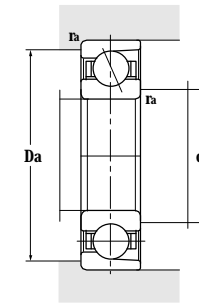

Single-row Angular Contact Ball Bearing

d 110~130 mm

Principal dimensions					Basic load ratings		Limit speed ratings		
d	D	B	r	r ₁	C _r	C _{or}	Grease	Oil	
mm					kN		r/min		
110	200	38	2.1	1.1	185	171	5000	7100	
	200	38	2.1	1.1	185	171	4000	5700	
	200	38	2.1	1.1	185	171	5000	7100	
	200	38	2.1	1.1	176	164	3600	4800	
	200	38	2.1	1.1	176	164	3600	4800	
	200	38	2.1	1.1	176	164	2900	3800	
	200	38	2.1	1.1	153	144	2600	3400	
	240	50	3	1.1	191	240	3600	4800	
	240	50	3	1.1	239	231	2600	3400	
	240	50	3	1.1	213	212	2200	3000	
	240	50	3	1.1	213	212	2200	3000	
	240	50	3	1.1	213	212	1800	2400	
	240	50	3	1.1	213	212	1800	2400	
	120	180	28	2	1	100	107	3600	5000
180		28	2	1	100	107	3600	5000	
215		40	2.1	1.1	190	184	3200	4500	
215		40	2.1	1.3	247	184	2600	3600	
215		40	2.1	1.1	198	192	2200	3200	
215		40	1.3	2.1	204	239	2200	3200	
215		40	2.1	1.1	190	184	2200	3200	
260		55	3	1.1	251	262	1600	2200	
260		55	3	1.1	278	288	3400	4000	
260		55	3	1.1	268	277	1800	2400	
260		55	3	1.1	268	277	1800	2400	
260		55	3	1.1	265	269	2200	3000	
130		200	33	2	1	129	137	5400	6500
		200	33	2	1.1	108	118	4500	5000
	230	40	3	1.1	207	209	2400	3200	