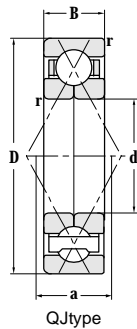

Four-point Contact Ball Bearing

d 90-140 mm

Principal dimensions				Basic load ratings		Limit speed ratings	
d	D	B	r <sub>min</sub>	C <sub>r</sub>	C <sub>or</sub>	Grease	Oil
mm				kN		r/min	
<b>90</b>	190	43	3	254	274	2800	3800
	190	43	3	254	274	2800	3800
	190	43	3	254	274	2800	3800
<b>95</b>	170	32	2.1	191	204	3000	4000
	200	45	3	285	310	2600	3600
<b>100</b>	150	24	1.5	103	128	3200	4300
	180	34	2.1	216	230	2800	3800
	180	34	2.1	216	230	2800	3800
	215	47	3	300	370	2400	3400
<b>105</b>	160	26	2	120	150	2800	3800
<b>110</b>	170	28	2	147	186	2800	3800
	200	38	2.1	255	292	2600	3400
	200	38	2.1	255	292	2600	3400
	200	38	2.1	255	292	2600	3400
	240	50	3	365	440	2200	3000
	240	50	3	345	405	2200	3000
<b>120</b>	150	16	1	26.5	48	3200	4300
	215	40	2.1	275	326	2400	3200
	260	55	3	375	515	2000	2800
	260	55	3	405	515	2000	2800
	260	55	3	405	515	2000	2800
<b>130</b>	200	33	2	182	240	2200	3200
	230	40	3	294	370	2200	3000
	280	58	4	425	560	1900	2600
	280	58	4	425	560	1900	2600
	280	58	4	425	560	1900	2600
<b>140</b>	210	33	2	268	273	2200	3000
	250	42	3	315	425	2000	2800
	250	42	3	330	440	2000	2800