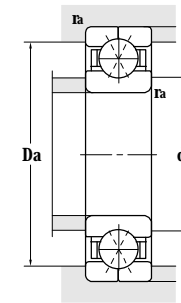

Four-point Contact Ball Bearing

d 90-140 mm

Principal dimensions				Basic load ratings		Limit speed ratings	
d	D	B	r <sub>min</sub>	C <sub>r</sub>	C <sub>or</sub>	Grease	Oil
mm				kN		r/min	
<b>90</b>	190	43	3	254	274	2800	3800
	190	43	3	254	274	2800	3800
	190	43	3	254	274	2800	3800
<b>95</b>	170	32	2.1	191	204	3000	4000
	200	45	3	285	310	2600	3600
<b>100</b>	150	24	1.5	103	128	3200	4300
	180	34	2.1	216	230	2800	3800
	180	34	2.1	216	230	2800	3800
	215	47	3	300	370	2400	3400
<b>105</b>	160	26	2	120	150	2800	3800
<b>110</b>	170	28	2	147	186	2800	3800
	200	38	2.1	255	292	2600	3400
	200	38	2.1	255	292	2600	3400
	200	38	2.1	255	292	2600	3400
	240	50	3	365	440	2200	3000
	240	50	3	345	405	2200	3000
<b>120</b>	150	16	1	26.5	48	3200	4300
	215	40	2.1	275	326	2400	3200
	260	55	3	375	515	2000	2800
	260	55	3	405	515	2000	2800
	260	55	3	405	515	2000	2800
<b>130</b>	200	33	2	182	240	2200	3200
	230	40	3	294	370	2200	3000
	280	58	4	425	560	1900	2600
	280	58	4	425	560	1900	2600
	280	58	4	425	560	1900	2600
<b>140</b>	210	33	2	268	273	2200	3000
	250	42	3	315	425	2000	2800
	250	42	3	330	440	2000	2800