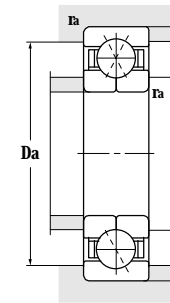

Four-point Contact Ball Bearing

d 90-140 mm

Principal dimensions				Basic load ratings		Limit speed ratings	
d	D	B	r <sub>min</sub>	C <sub>r</sub>	C <sub>or</sub>	Grease	Oil
mm				kN		r/min	
<b>90</b>	190	43	3	254	274	2800	3800
	190	43	3	254	274	2800	3800
	190	43	3	254	274	2800	3800
<b>95</b>	170	32	2.1	191	204	3000	4000
	200	45	3	285	310	2600	3600
<b>100</b>	150	24	1.5	103	128	3200	4300
	180	34	2.1	216	230	2800	3800
	180	34	2.1	216	230	2800	3800
	215	47	3	300	370	2400	3400
<b>105</b>	160	26	2	120	150	2800	3800
<b>110</b>	170	28	2	147	186	2800	3800
	200	38	2.1	255	292	2600	3400
	200	38	2.1	255	292	2600	3400
	200	38	2.1	255	292	2600	3400
	240	50	3	365	440	2200	3000
	240	50	3	345	405	2200	3000
<b>120</b>	150	16	1	26.5	48	3200	4300
	215	40	2.1	275	326	2400	3200
	260	55	3	375	515	2000	2800
	260	55	3	405	515	2000	2800
	260	55	3	405	515	2000	2800
<b>130</b>	200	33	2	182	240	2200	3200
	230	40	3	294	370	2200	3000
	280	58	4	425	560	1900	2600
	280	58	4	425	560	1900	2600
	280	58	4	425	560	1900	2600
<b>140</b>	210	33	2	268	273	2200	3000
	250	42	3	315	425	2000	2800
	250	42	3	330	440	2000	2800