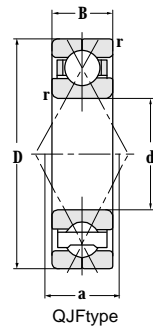

Four-point Contact Ball Bearing

d 90-140 mm

Principal dimensions				Basic load ratings		Limit speed ratings	
d	D	B	r <sub>min</sub>	C <sub>r</sub>	C <sub>or</sub>	Grease	Oil
mm				kN		r/min	
<b>90</b>	190	43	3	254	274	2800	3800
	190	43	3	254	274	2800	3800
	190	43	3	254	274	2800	3800
<b>95</b>	170	32	2.1	191	204	3000	4000
	200	45	3	285	310	2600	3600
<b>100</b>	150	24	1.5	103	128	3200	4300
	180	34	2.1	216	230	2800	3800
	180	34	2.1	216	230	2800	3800
	215	47	3	300	370	2400	3400
<b>105</b>	160	26	2	120	150	2800	3800
<b>110</b>	170	28	2	147	186	2800	3800
	200	38	2.1	255	292	2600	3400
	200	38	2.1	255	292	2600	3400
	200	38	2.1	255	292	2600	3400
	240	50	3	365	440	2200	3000
	240	50	3	345	405	2200	3000
<b>120</b>	150	16	1	26.5	48	3200	4300
	215	40	2.1	275	326	2400	3200
	260	55	3	375	515	2000	2800
	260	55	3	405	515	2000	2800
	260	55	3	405	515	2000	2800
<b>130</b>	200	33	2	182	240	2200	3200
	230	40	3	294	370	2200	3000
	280	58	4	425	560	1900	2600
	280	58	4	425	560	1900	2600
	280	58	4	425	560	1900	2600
<b>140</b>	210	33	2	268	273	2200	3000
	250	42	3	315	425	2000	2800
	250	42	3	330	440	2000	2800