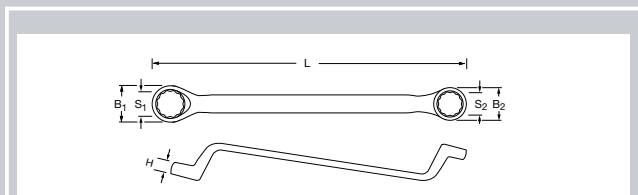

Ключи SlimLine . Выкованы из хром-ванадиевой стали, закалены,

с защитным покрытием. Четкая маркировка размеров.

даже при профессиональном использовании.

Набор накидных гаечных ключей Slim-Line из 8 штук в держателе.

Головки ключей изогнуты на 75 градусов.

Соответствует стандартам

DIN 838 и ISO 3318.

Размеры ключей: 6 x 7, 8 x 9, 10 x 11, 12 x 13, 14 x 15, 16 x 17, 18 x 19 и 20 x 22 мм. Каждый гаечный ключ плотно прилегает к своему пазу в пластиковом держателе. Держатель имеет сзади отверстия для крепления на стену. Четкая маркировка размеров позволяет легко находить нужный ключ.

PROXXON INDUSTRIAL		Накидные ключи SlimLine (штучно)				
	S ₁ x S ₂	B ₁	B ₂	L	H	
23 868	5 x 5,5 mm	9	10	162	5	
23 870	6 x 7 mm	10	12	173	5,6	
23 872	8 x 9 mm	13	14	182	6,1	
23 874	10 x 11 mm	16	17	200	7,9	
23 876	12 x 13 mm	18	19	212	8,5	
23 878	10 x 13 mm	16	19	212	8,5	
23 880	14 x 15 mm	21	23	225	9,8	
23 882	16 x 17 mm	24	25	245	10,4	
23 886	18 x 19 mm	27	28	260	11,3	
23 888	17 x 19 mm	25	28	216	11,3	
23 890	20 x 22 mm	30	32	285	12,8	
23 892	21 x 23 mm	31	33	310	12,9	
23 896	24 x 27 mm	34	38	335	13,9	
23 900	30 x 32 mm	42	45	375	15,3	