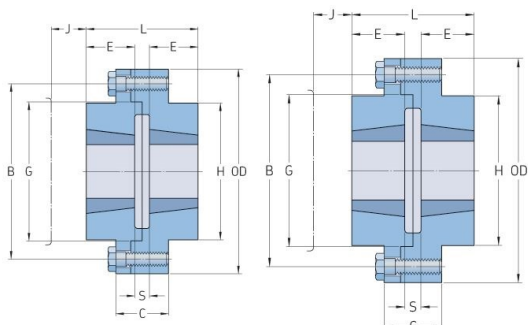

PHE R45FTB

Size	R45
Bushing no.	4535
Max. bore (mm)	125
D (mm)	330
C (mm)	86
E (mm)	89
H (mm)	230
G Nominal (mm)	241
B Nominal (mm)	246
S+ (mm)	7
J* (mm)	89
L (mm)	185
Weight (kg)	80