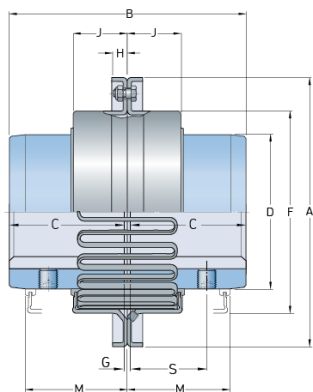

PHE 1130TGRSB

Size	1130
Nominal torque (Nm)	19900
Max speed (r/min)	2400
Min. bore (mm)	66
Max. bore (mm)	165
Weight (kg)	49.2