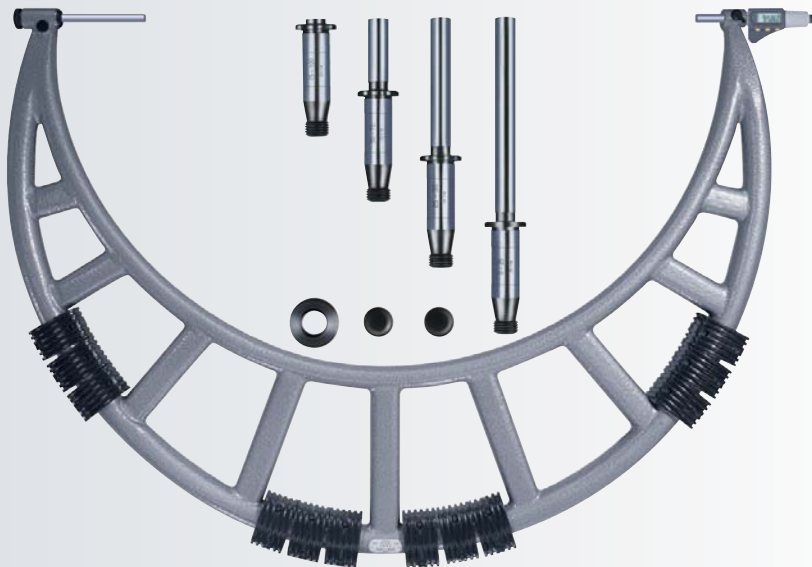

## со сменными измерительными наконечниками

Один набор включает 4 сменных наконечника с приращением длины 25 мм. Наконечники в наборах отрегулированы и пронумерованы, что делает ненужной корректировку показаний всякий раз при смене наконечника.

№				
	ММ	ДЮЙМ	МКМ	МКМ
06030047	0 ÷ 100	0 ÷ 3.94	6	3
06030048	100 ÷ 200	3.94 ÷ 7.87	7	4,5
06030049	200 ÷ 300	7.87 ÷ 11.81	8	7
06030050	300 ÷ 400	11.81 ÷ 15.75	9	9
06030051	400 ÷ 500	15.75 ÷ 19.69	10	9
06030052	500 ÷ 600	19.69 ÷ 23.62	11	9
06030053	600 ÷ 700	23.62 ÷ 27.56	12	10
06030054	700 ÷ 800	27.56 ÷ 31.50	13	12
06030055	800 ÷ 900	31.50 ÷ 35.43	14	12
06030056	900 ÷ 1000	35.43 ÷ 39.37	15	16
06030057	1000 ÷ 1100	39.37 ÷ 43.31	16	16
06030058	1100 ÷ 1200	43.31 ÷ 47.24	17	17
06030059	1200 ÷ 1300	47.24 ÷ 51.20	18	17
06030060	1300 ÷ 1400	51.20 ÷ 55.12	19	17
06030061	1400 ÷ 1500	55.12 ÷ 59.06	20	18

## Индикатор часового типа для MICROMASTER

Может использоваться вместо сменных наконечников для микрометров серии АВ. Облегчает нахождение кульминационной точки. Обеспечивает постоянное измерительное усилие. Поставляется в качестве стандартного аксессуара с микрометрами серии АВУ.