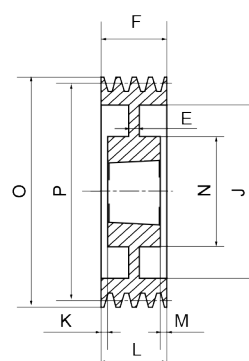

исп. 3

исп. 4

исп. 5

исп. 6

исп. 8

## SPB/5

КОД	Тип	Количество канавок	P, мм	O, мм	Исп.	Втулка тапербуш	Макс. отверстие втулки тапербуш, мм	E, мм	F, мм	J, мм	K, мм	L, мм	M, мм	N, мм
BT01255	SPB125-05	5	125	132	8	2012	50	—	101	87	69,0	32	—	—
BT01325	SPB132-05	5	132	139	8	2517	60	—	101	94	56,0	45	—	—
BT01405	SPB140-05	5	140	147	3	2517	60	—	101	97	28,0	45	28,0	—
BT01505	SPB150-05	5	150	157	3	2517	60	—	101	107	28,0	45	28,0	—
BT01605	SPB160-05	5	160	167	3	2517	60	—	101	117	28,0	45	28,0	—
BT01705	SPB170-05	5	170	177	3	3020	75	—	101	127	25,0	51	25,0	—
BT01805	SPB180-05	5	180	187	3	3020	75	—	101	137	25,0	51	25,0	—
BT01905	SPB190-05	5	190	197	3	3020	75	—	101	147	25,0	51	25,0	—
BT02005	SPB200-05	5	200	207	3	3020	75	—	101	157	25,0	51	25,0	—
BT02125	SPB212-05	5	212	219	3	3020	75	—	101	169	25,0	51	25,0	—
BT02245	SPB224-05	5	224	231	3	3020	75	—	101	181	25,0	51	25,0	—
BT02365	SPB236-05	5	236	243	3	3535	90	—	101	193	6,0	89	6,0	—
BT02505	SPB250-05	5	250	257	3	3535	90	—	101	207	6,0	89	6,0	—
BT02805	SPB280-05	5	280	287	6	3535	90	25	101	237	6,0	89	6,0	175
BT03005	SPB300-05	5	300	307	6	3535	90	25	101	257	6,0	89	6,0	175
BT03155	SPB315-05	5	315	322	6	3535	90	25	101	272	6,0	89	6,0	175
BT03355	SPB335-05	5	335	342	6	3535	90	25	101	292	6,0	89	6,0	175
BT03555	SPB355-05	5	355	362	6	3535	90	17	101	312	6,0	89	6,0	175
BT04005	SPB400-05	5	400	407	5	3535	90	—	101	357	6,0	89	6,0	175
BT04505	SPB450-05	5	450	457	5	3535	90	—	101	407	—	89	12,0	175
BT05005	SPB500-05	5	500	507	5	3535	90	—	101	457	—	89	12,0	175
BT05605	SPB560-05	5	560	567	4	4040	100	—	101	517	—	102	1,0	210
BT06305	SPB630-05	5	630	637	4	4040	100	—	101	587	—	102	1,0	210
BT07105	SPB710-05	5	710	717	4	4040	100	—	101	664	—	102	1,0	210
BT08005	SPB800-05	5	800	807	4	4040	100	—	101	754	—	102	1,0	210
BT09005	SPB900-05	5	900	907	4	4040	100	—	101	854	—	102	1,0	210
BT10005	SPB1000-05	5	1000	1007	4	4545	110	—	101	954	6,5	114	6,5	242
BT12505	SPB1250-05	5	1250	1257	4	4545	110	—	101	1204	6,5	114	6,5	242