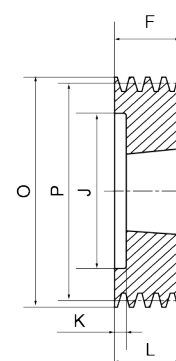

исп. 3

исп. 4

исп. 5

исп. 6

исп. 8

## SPB/5

КОД	Тип	Количество канавок	P, мм	O, мм	Исп.	Втулка тапербуш	Макс. отверстие втулки тапербуш, мм	E, мм	F, мм	J, мм	K, мм	L, мм	M, мм	N, мм
BT01255	SPB125-05	5	125	132	8	2012	50	—	101	87	69,0	32	—	—
BT01325	SPB132-05	5	132	139	8	2517	60	—	101	94	56,0	45	—	—
BT01405	SPB140-05	5	140	147	3	2517	60	—	101	97	28,0	45	28,0	—
BT01505	SPB150-05	5	150	157	3	2517	60	—	101	107	28,0	45	28,0	—
BT01605	SPB160-05	5	160	167	3	2517	60	—	101	117	28,0	45	28,0	—
BT01705	SPB170-05	5	170	177	3	3020	75	—	101	127	25,0	51	25,0	—
BT01805	SPB180-05	5	180	187	3	3020	75	—	101	137	25,0	51	25,0	—
BT01905	SPB190-05	5	190	197	3	3020	75	—	101	147	25,0	51	25,0	—
BT02005	SPB200-05	5	200	207	3	3020	75	—	101	157	25,0	51	25,0	—
BT02125	SPB212-05	5	212	219	3	3020	75	—	101	169	25,0	51	25,0	—
BT02245	SPB224-05	5	224	231	3	3020	75	—	101	181	25,0	51	25,0	—
BT02365	SPB236-05	5	236	243	3	3535	90	—	101	193	6,0	89	6,0	—
BT02505	SPB250-05	5	250	257	3	3535	90	—	101	207	6,0	89	6,0	—
BT02805	SPB280-05	5	280	287	6	3535	90	25	101	237	6,0	89	6,0	175
BT03005	SPB300-05	5	300	307	6	3535	90	25	101	257	6,0	89	6,0	175
BT03155	SPB315-05	5	315	322	6	3535	90	25	101	272	6,0	89	6,0	175
BT03355	SPB335-05	5	335	342	6	3535	90	25	101	292	6,0	89	6,0	175
BT03555	SPB355-05	5	355	362	6	3535	90	17	101	312	6,0	89	6,0	175
BT04005	SPB400-05	5	400	407	5	3535	90	—	101	357	6,0	89	6,0	175
BT04505	SPB450-05	5	450	457	5	3535	90	—	101	407	—	89	12,0	175
BT05005	SPB500-05	5	500	507	5	3535	90	—	101	457	—	89	12,0	175
BT05605	SPB560-05	5	560	567	4	4040	100	—	101	517	—	102	1,0	210
BT06305	SPB630-05	5	630	637	4	4040	100	—	101	587	—	102	1,0	210
BT07105	SPB710-05	5	710	717	4	4040	100	—	101	664	—	102	1,0	210
BT08005	SPB800-05	5	800	807	4	4040	100	—	101	754	—	102	1,0	210
BT09005	SPB900-05	5	900	907	4	4040	100	—	101	854	—	102	1,0	210
BT10005	SPB1000-05	5	1000	1007	4	4545	110	—	101	954	6,5	114	6,5	242
BT12505	SPB1250-05	5	1250	1257	4	4545	110	—	101	1204	6,5	114	6,5	242