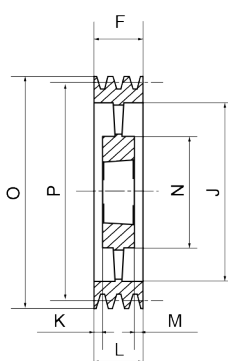

исп. 3

исп. 4

исп. 5

исп. 6

исп. 8

## SPB/5

КОД	Тип	Количество канавок	P, мм	O, мм	Исп.	Втулка тапербуш	Макс. отверстие втулки тапербуш, мм	E, мм	F, мм	J, мм	K, мм	L, мм	M, мм	N, мм
BT01255	SPB125-05	5	125	132	8	2012	50	—	101	87	69,0	32	—	—
BT01325	SPB132-05	5	132	139	8	2517	60	—	101	94	56,0	45	—	—
BT01405	SPB140-05	5	140	147	3	2517	60	—	101	97	28,0	45	28,0	—
BT01505	SPB150-05	5	150	157	3	2517	60	—	101	107	28,0	45	28,0	—
BT01605	SPB160-05	5	160	167	3	2517	60	—	101	117	28,0	45	28,0	—
BT01705	SPB170-05	5	170	177	3	3020	75	—	101	127	25,0	51	25,0	—
BT01805	SPB180-05	5	180	187	3	3020	75	—	101	137	25,0	51	25,0	—
BT01905	SPB190-05	5	190	197	3	3020	75	—	101	147	25,0	51	25,0	—
BT02005	SPB200-05	5	200	207	3	3020	75	—	101	157	25,0	51	25,0	—
BT02125	SPB212-05	5	212	219	3	3020	75	—	101	169	25,0	51	25,0	—
BT02245	SPB224-05	5	224	231	3	3020	75	—	101	181	25,0	51	25,0	—
BT02365	SPB236-05	5	236	243	3	3535	90	—	101	193	6,0	89	6,0	—
BT02505	SPB250-05	5	250	257	3	3535	90	—	101	207	6,0	89	6,0	—
BT02805	SPB280-05	5	280	287	6	3535	90	25	101	237	6,0	89	6,0	175
BT03005	SPB300-05	5	300	307	6	3535	90	25	101	257	6,0	89	6,0	175
BT03155	SPB315-05	5	315	322	6	3535	90	25	101	272	6,0	89	6,0	175
BT03355	SPB335-05	5	335	342	6	3535	90	25	101	292	6,0	89	6,0	175
BT03555	SPB355-05	5	355	362	6	3535	90	17	101	312	6,0	89	6,0	175
BT04005	SPB400-05	5	400	407	5	3535	90	—	101	357	6,0	89	6,0	175
BT04505	SPB450-05	5	450	457	5	3535	90	—	101	407	—	89	12,0	175
BT05005	SPB500-05	5	500	507	5	3535	90	—	101	457	—	89	12,0	175
BT05605	SPB560-05	5	560	567	4	4040	100	—	101	517	—	102	1,0	210
BT06305	SPB630-05	5	630	637	4	4040	100	—	101	587	—	102	1,0	210
BT07105	SPB710-05	5	710	717	4	4040	100	—	101	664	—	102	1,0	210
BT08005	SPB800-05	5	800	807	4	4040	100	—	101	754	—	102	1,0	210
BT09005	SPB900-05	5	900	907	4	4040	100	—	101	854	—	102	1,0	210
BT10005	SPB1000-05	5	1000	1007	4	4545	110	—	101	954	6,5	114	6,5	242
BT12505	SPB1250-05	5	1250	1257	4	4545	110	—	101	1204	6,5	114	6,5	242