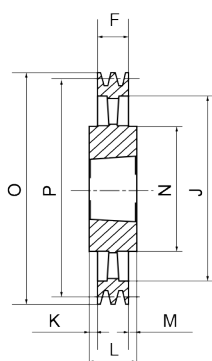

исп. 3

исп. 4

исп. 5

исп. 6

исп. 8

## SPB/5

КОД	Тип	Количество канавок	P, мм	O, мм	Исп.	Втулка тапербуш	Макс. отверстие втулки тапербуш, мм	E, мм	F, мм	J, мм	K, мм	L, мм	M, мм	N, мм
BT01255	SPB125-05	5	125	132	8	2012	50	—	101	87	69,0	32	—	—
BT01325	SPB132-05	5	132	139	8	2517	60	—	101	94	56,0	45	—	—
BT01405	SPB140-05	5	140	147	3	2517	60	—	101	97	28,0	45	28,0	—
BT01505	SPB150-05	5	150	157	3	2517	60	—	101	107	28,0	45	28,0	—
BT01605	SPB160-05	5	160	167	3	2517	60	—	101	117	28,0	45	28,0	—
BT01705	SPB170-05	5	170	177	3	3020	75	—	101	127	25,0	51	25,0	—
BT01805	SPB180-05	5	180	187	3	3020	75	—	101	137	25,0	51	25,0	—
BT01905	SPB190-05	5	190	197	3	3020	75	—	101	147	25,0	51	25,0	—
BT02005	SPB200-05	5	200	207	3	3020	75	—	101	157	25,0	51	25,0	—
BT02125	SPB212-05	5	212	219	3	3020	75	—	101	169	25,0	51	25,0	—
BT02245	SPB224-05	5	224	231	3	3020	75	—	101	181	25,0	51	25,0	—
BT02365	SPB236-05	5	236	243	3	3535	90	—	101	193	6,0	89	6,0	—
BT02505	SPB250-05	5	250	257	3	3535	90	—	101	207	6,0	89	6,0	—
BT02805	SPB280-05	5	280	287	6	3535	90	25	101	237	6,0	89	6,0	175
BT03005	SPB300-05	5	300	307	6	3535	90	25	101	257	6,0	89	6,0	175
BT03155	SPB315-05	5	315	322	6	3535	90	25	101	272	6,0	89	6,0	175
BT03355	SPB335-05	5	335	342	6	3535	90	25	101	292	6,0	89	6,0	175
BT03555	SPB355-05	5	355	362	6	3535	90	17	101	312	6,0	89	6,0	175
BT04005	SPB400-05	5	400	407	5	3535	90	—	101	357	6,0	89	6,0	175
BT04505	SPB450-05	5	450	457	5	3535	90	—	101	407	—	89	12,0	175
BT05005	SPB500-05	5	500	507	5	3535	90	—	101	457	—	89	12,0	175
BT05605	SPB560-05	5	560	567	4	4040	100	—	101	517	—	102	1,0	210
BT06305	SPB630-05	5	630	637	4	4040	100	—	101	587	—	102	1,0	210
BT07105	SPB710-05	5	710	717	4	4040	100	—	101	664	—	102	1,0	210
BT08005	SPB800-05	5	800	807	4	4040	100	—	101	754	—	102	1,0	210
BT09005	SPB900-05	5	900	907	4	4040	100	—	101	854	—	102	1,0	210
BT10005	SPB1000-05	5	1000	1007	4	4545	110	—	101	954	6,5	114	6,5	242
BT12505	SPB1250-05	5	1250	1257	4	4545	110	—	101	1204	6,5	114	6,5	242