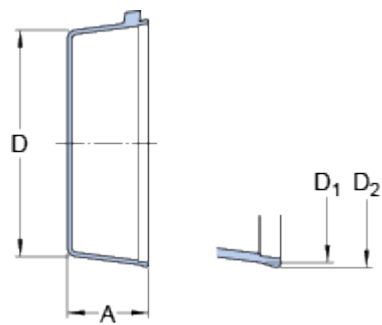

ECY 204

Dimensions

A	23	mm
D	44.1	mm
D ₁	49	mm
D ₂	50.5	mm

Mass

Mass end cover	0.01	kg
----------------	------	----