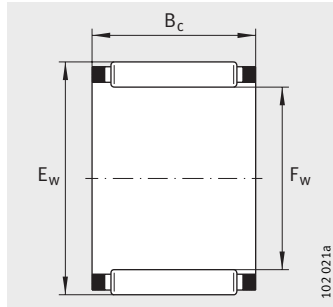

Роликоподшипники игольчатые
шатунной опоры
поршневого пальца

KVK

Роликоподшипники игольчатые без колец

однорядные или
двухрядные

K

K..-ZW

Таблица размеров (продолжение) · Размеры в мм

Условное обозначение	Масса m ≈г	Размеры			Грузоподъемность		Нагрузка предела усталости C _{ur} Н	Предельная частота вращения n _G мин ⁻¹	Базовая тепловая частота вращения n _B мин ⁻¹
		F _w	E _w	B _c	дин. C _r Н	стат. C _{0r} Н			
K20X24X10	6,5	20	24	10	8 900	12 600	1 570	21 300	12 400
K20X24X13	9	20	24	13	9 800	14 300	1 860	21 300	12 800
K20X24X17	12	20	24	17	12 900	20 400	2 650	21 300	12 500
K20X26X12	11	20	26	12	13 400	16 200	2 310	20 900	11 700
K20X26X13	12	20	26	13	14 400	17 900	2 330	20 900	11 600
K20X26X17	16	20	26	17	19 200	26 000	3 300	20 900	11 200
K20X26X20	19	20	26	20	21 100	29 000	3 900	20 900	11 400
K20X28X16	20	20	28	16	19 800	22 400	3 000	20 400	11 100
K20X28X20	27	20	28	20	23 900	28 500	3 600	20 400	11 100
K20X28X25	32	20	28	25	30 500	39 000	5 300	20 400	10 800
K20X30X30	49	20	30	30	35 500	41 500	5 500	19 600	10 800
K21X25X13	9	21	25	13	10 100	15 100	1 970	20 900	12 300
K22X26X10	7,5	22	26	10	9 100	13 400	1 670	20 400	11 500
K22X26X13	9,5	22	26	13	10 400	15 900	2 080	20 400	11 800
K22X26X17	12	22	26	17	13 700	22 700	3 000	20 400	11 500
K22X28X17	18	22	28	17	19 400	27 000	3 450	19 600	10 500
K22X29X16	16	22	29	16	20 000	25 500	3 350	19 200	10 300
K22X30X15-TV	18	22	30	15	20 100	23 400	3 050	18 800	10 200
K22X32X24	43	22	32	24	34 000	40 000	4 900	18 100	9 700
K23X35X16-TV	29	23	35	16	24 500	23 900	2 950	16 900	9 500
K24X28X10	8,5	24	28	10	9 600	14 800	1 840	18 800	10 600
K24X28X13	10	24	28	13	11 000	17 600	2 290	18 800	10 800
K24X28X17	13	24	28	17	14 500	25 000	3 300	18 800	10 600
K24X30X17	19	24	30	17	19 500	27 500	3 500	18 100	10 000
K24X30X31-ZW	32	24	30	31	27 500	43 500	5 800	18 100	10 400