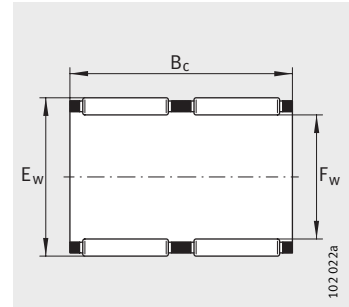

Роликоподшипники игольчатые
шатунной опоры
поршневого пальца

KVK

Роликоподшипники игольчатые без колец

однорядные или
двухрядные

K

K..-ZW

Таблица размеров (продолжение) · Размеры в мм

Условное обозначение	Масса m ≈г	Размеры			Грузоподъемность		Нагрузка предела усталости C _{ur} Н	Предельная частота вращения n _G мин ⁻¹	Базовая тепловая частота вращения n _B мин ⁻¹
		F _w	E _w	B _c	дин. C _r Н	стат. C _{0r} Н			
K20X24X10	6,5	20	24	10	8 900	12 600	1 570	21 300	12 400
K20X24X13	9	20	24	13	9 800	14 300	1 860	21 300	12 800
K20X24X17	12	20	24	17	12 900	20 400	2 650	21 300	12 500
K20X26X12	11	20	26	12	13 400	16 200	2 310	20 900	11 700
K20X26X13	12	20	26	13	14 400	17 900	2 330	20 900	11 600
K20X26X17	16	20	26	17	19 200	26 000	3 300	20 900	11 200
K20X26X20	19	20	26	20	21 100	29 000	3 900	20 900	11 400
K20X28X16	20	20	28	16	19 800	22 400	3 000	20 400	11 100
K20X28X20	27	20	28	20	23 900	28 500	3 600	20 400	11 100
K20X28X25	32	20	28	25	30 500	39 000	5 300	20 400	10 800
K20X30X30	49	20	30	30	35 500	41 500	5 500	19 600	10 800
K21X25X13	9	21	25	13	10 100	15 100	1 970	20 900	12 300
K22X26X10	7,5	22	26	10	9 100	13 400	1 670	20 400	11 500
K22X26X13	9,5	22	26	13	10 400	15 900	2 080	20 400	11 800
K22X26X17	12	22	26	17	13 700	22 700	3 000	20 400	11 500
K22X28X17	18	22	28	17	19 400	27 000	3 450	19 600	10 500
K22X29X16	16	22	29	16	20 000	25 500	3 350	19 200	10 300
K22X30X15-TV	18	22	30	15	20 100	23 400	3 050	18 800	10 200
K22X32X24	43	22	32	24	34 000	40 000	4 900	18 100	9 700
K23X35X16-TV	29	23	35	16	24 500	23 900	2 950	16 900	9 500
K24X28X10	8,5	24	28	10	9 600	14 800	1 840	18 800	10 600
K24X28X13	10	24	28	13	11 000	17 600	2 290	18 800	10 800
K24X28X17	13	24	28	17	14 500	25 000	3 300	18 800	10 600
K24X30X17	19	24	30	17	19 500	27 500	3 500	18 100	10 000
K24X30X31-ZW	32	24	30	31	27 500	43 500	5 800	18 100	10 400