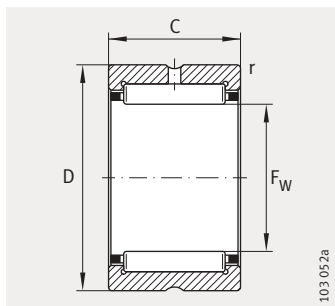

## Роликоподшипники игольчатые

без внутреннего кольца,  
без уплотнений

NK, NKS, RNA49

RNA69..-ZW

Таблица размеров (продолжение) · Размеры в мм

Условное обозначение					Масса m ≈г	Размеры			
						F <sub>w</sub>	D	C	r мин.
NK50/25-TV	–	–	–	XL	146	50	62	25	0,6
NK50/35-TV	–	–	–	XL	207	50	62	35	0,6
–	–	–	NKS50	XL	157	50	65	22	1
–	RNA4909	–	–	XL	182	52	68	22	0,6
–	–	RNA6909-ZW	–	XL	338	52	68	40	0,6
NK55/25	–	–	–	XL	180	55	68	25	0,6
NK55/35	–	–	–	XL	250	55	68	35	0,6
–	–	–	NKS55	XL	221	55	72	22	1
–	RNA4910	–	–	XL	163	58	72	22	0,6
–	–	RNA6910-ZW	–	XL	310	58	72	40	0,6
NK60/25-TV	–	–	–	XL	170	60	72	25	0,6
NK60/35	–	–	–	XL	258	60	72	35	0,6
–	–	–	NKS60	XL	335	60	80	28	1,1
–	RNA4911	–	–	XL	255	63	80	25	1
–	–	RNA6911-ZW	–	XL	470	63	80	45	1
NK65/25	–	–	–	XL	221	65	78	25	0,6
NK65/35	–	–	–	XL	310	65	78	35	0,6
–	–	–	NKS65	XL	356	65	85	28	1,1
NK68/25	–	–	–	XL	241	68	82	25	0,6
NK68/35	–	–	–	XL	338	68	82	35	0,6
–	RNA4912	–	–	XL	275	68	85	25	1
–	–	RNA6912-ZW	–	XL	488	68	85	45	1
NK70/25	–	–	–	XL	260	70	85	25	0,6
NK70/35	–	–	–	XL	370	70	85	35	0,6
–	–	–	NKS70	XL	380	70	90	28	1,1
–	RNA4913	–	–	XL	312	72	90	25	1
–	–	RNA6913-ZW	–	XL	580	72	90	45	1
NK73/25	–	–	–	XL	302	73	90	25	1
NK73/35	–	–	–	XL	428	73	90	35	1
NK75/25	–	–	–	XL	315	75	92	25	1
NK75/35	–	–	–	XL	445	75	92	35	1
–	–	–	NKS75	XL	402	75	95	28	1,1