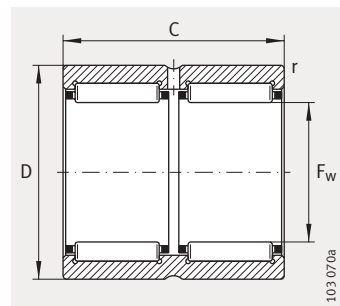

## Роликоподшипники игольчатые

без внутреннего кольца,  
без уплотнений

NK, NKS, RNA49

RNA69..-ZW

Таблица размеров (продолжение) · Размеры в мм

Условное обозначение					Масса m ≈г	Размеры			
						F <sub>w</sub>	D	C	r мин.
NK50/25-TV	–	–	–	XL	146	50	62	25	0,6
NK50/35-TV	–	–	–	XL	207	50	62	35	0,6
–	–	–	NKS50	XL	157	50	65	22	1
–	RNA4909	–	–	XL	182	52	68	22	0,6
–	–	RNA6909-ZW	–	XL	338	52	68	40	0,6
NK55/25	–	–	–	XL	180	55	68	25	0,6
NK55/35	–	–	–	XL	250	55	68	35	0,6
–	–	–	NKS55	XL	221	55	72	22	1
–	RNA4910	–	–	XL	163	58	72	22	0,6
–	–	RNA6910-ZW	–	XL	310	58	72	40	0,6
NK60/25-TV	–	–	–	XL	170	60	72	25	0,6
NK60/35	–	–	–	XL	258	60	72	35	0,6
–	–	–	NKS60	XL	335	60	80	28	1,1
–	RNA4911	–	–	XL	255	63	80	25	1
–	–	RNA6911-ZW	–	XL	470	63	80	45	1
NK65/25	–	–	–	XL	221	65	78	25	0,6
NK65/35	–	–	–	XL	310	65	78	35	0,6
–	–	–	NKS65	XL	356	65	85	28	1,1
NK68/25	–	–	–	XL	241	68	82	25	0,6
NK68/35	–	–	–	XL	338	68	82	35	0,6
–	RNA4912	–	–	XL	275	68	85	25	1
–	–	RNA6912-ZW	–	XL	488	68	85	45	1
NK70/25	–	–	–	XL	260	70	85	25	0,6
NK70/35	–	–	–	XL	370	70	85	35	0,6
–	–	–	NKS70	XL	380	70	90	28	1,1
–	RNA4913	–	–	XL	312	72	90	25	1
–	–	RNA6913-ZW	–	XL	580	72	90	45	1
NK73/25	–	–	–	XL	302	73	90	25	1
NK73/35	–	–	–	XL	428	73	90	35	1
NK75/25	–	–	–	XL	315	75	92	25	1
NK75/35	–	–	–	XL	445	75	92	35	1
–	–	–	NKS75	XL	402	75	95	28	1,1