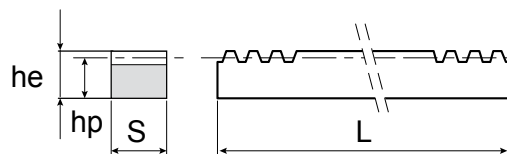

ЗУБЧАТЫЕ РЕЙКИ И ШЕСТЕРНИ

Прямозубые зубчатые рейки

Класс точности нарезки зубьев от 8 до 9 по DIN 3962/63/67
Прямая нарезка зубьев
Угол давления 20°

Материал: сталь С 45 Е – UNI EN 10083–1

Модуль M, мм	hp, мм	he x S, мм	L, мм							
			500		1000		2000		3000	
			КОД	Вес, кг	КОД	Вес, кг	КОД	Вес, кг	КОД	Вес, кг
1	14	15 x 15	CR26050	0,820	CR26100	1,500	CR26200	3,100	CR26300	4,900
1,5	15,5	17 x 17	CR27050	1,000	CR27100	2,000	CR27200	4,000	CR27300	6,100
2	18	20 x 20	CR28050	1,400	CR28100	2,700	CR28200	5,400	CR28300	8,400
2,5	22,5	25 x 25	CR29050	2,100	CR29100	4,300	CR29200	8,600	CR29300	11,900
3	27	30 x 30	CR30050	3,100	CR30100	6,300	CR30200	12,500	CR30300	18,600
4	18	22 x 22	CR37050	1,400	CR37100	3,250	CR37200	6,800		
4	21	25 x 25	CR36050	1,800	CR36100	3,650	CR36200	7,300	CR36300	10,900
4	26	30 x 30	CR33050	3,050	CR33100	6,000	CR33200	11,900	CR33300	18,100
4	36	40 x 40	CR31050	5,500	CR31100	11,100	CR31200	22,000	CR31300	31,300
5	45	50 x 50	CR32050	8,300	CR32100	17,500	CR32200	34,600		
6	54	60 x 60	CR34050	12,650	CR34100	25,000	CR34200	51,000	CR32300	45,300
8	72	80 x 80	CR39050	22,400	CR39100	45,000	CR39200	90,000		

Технические спецификации

Модуль M, мм	Шаг зубьев, мм	S, мм	L							
			500		1000		2000		3000	
			Z	L _{факт.} , мм	Z	L _{факт.} , мм	Z	L _{факт.} , мм	Z	L _{факт.} , мм
1	3,1416	0,5	159	499,51	319	1002,17	637	2001,20	955	3000,23
1,5	4,7124	0,6	106	499,51	213	1003,74	425	2002,77	637	3001,80
2	6,2832	0,6	80	502,66	160	1005,31	319	2004,34	478	3003,37
2,5	7,8540	0,7	64	502,66	128	1005,31	255	2002,77	382	3000,23
3	9,4248	0,8	53	499,51	107	1008,45	213	2007,48	319	3006,51
4	12,5664	0,8	40	502,66	80	1005,31	160	2010,62	239	3003,37
5	15,7080	1,0	32	502,66	64	1005,31	128	2010,62		
6	18,8496	1,0	27	508,94	54	1017,88	107	2016,91	191	3000,23
8	25,1328	1,0	20	502,66	40	1005,31	80	2010,62		