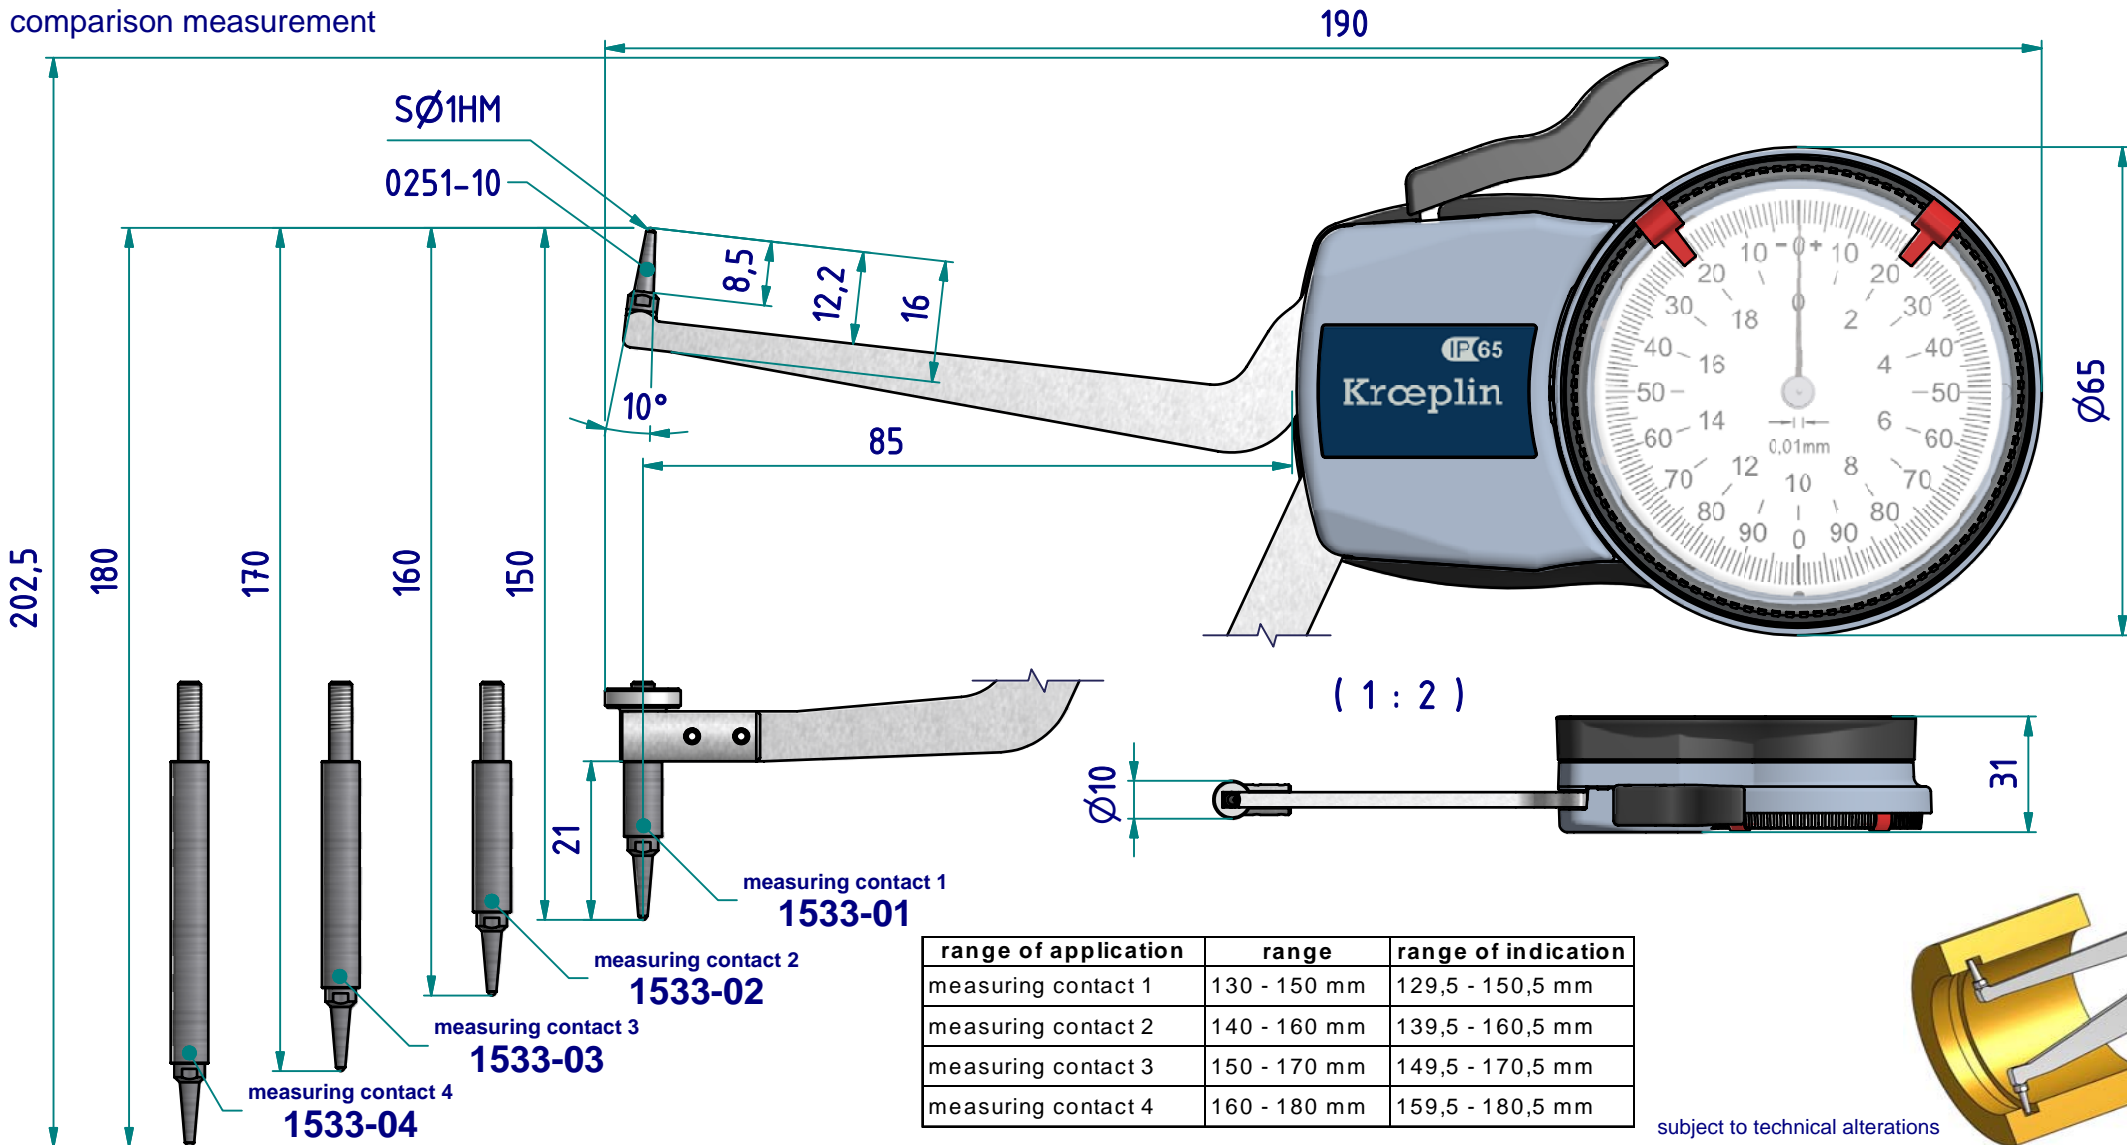

data sheet: H2M130

Kroepin GmbH
Gartenstraße 50
D-36381 Schlüchtern

Tel.: 06661 86 0
Fax: 06661 86 39
Mail: sales@kroepin.com
Web: www.kroepin.com

Kroepin
Längenmesstechnik

comparison measurement

subject to technical alterations

type: H
range: see table
range of indication: see table
digital step: -
scale interval: 0,01 mm
measuring force: 1,1 - 1,6 N
weight: 240 g

acceptable deviations
VDI/VDE/DGQ 2618 Bl. 12.1/13.1)
max. permissible errors "G": 0,03 mm
repeatability "r": 0,015 mm
reference temperature: 20° C
operation temperature: 10° C - 30° C
storage temperature: -10° C - 50° C

scale: 1:1
drawing-nr.: DAB-H2M130_KR_e
date of issue: 09.01.09
name: T.Koenig
revision status:
revision date: