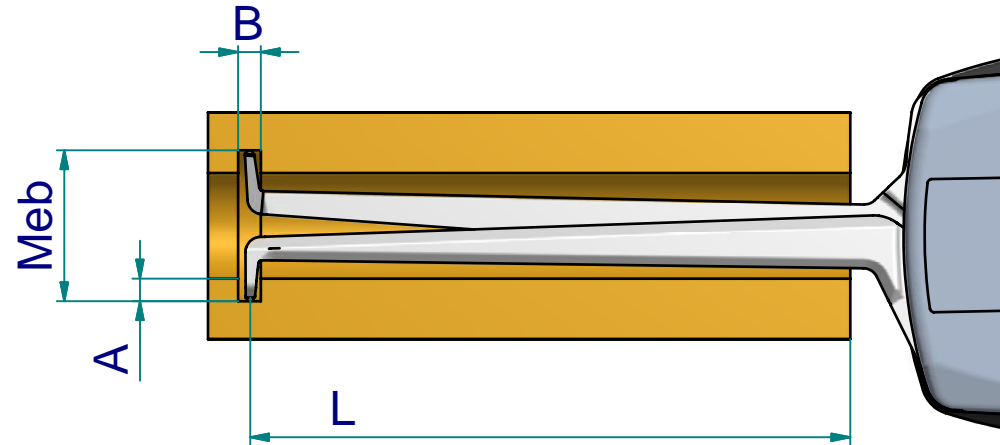

type: H
range: see table
range of indication: see table
digital step: -
scale interval: 0,01 mm
measuring force: 1,1 - 1,6 N
weight: 240 g

acceptable deviations
VDI/VDE/DGQ 2618 Bl. 12.1/13.1)
max. permissible errors "G": 0,03 mm
repeatability "r": 0,015 mm
reference temperature: 20° C
operation temperature: 10° C - 30° C
storage temperature: -10° C - 50° C

scale: 1:1
drawing-nr.: DAB-H2M130_KR_e
date of issue: 09.01.09
name: T.Koenig
revision status:
revision date:

measuring capacity

		measuring ranges Meb [mm]										
measuring contact 1 :	130	132	134	136	138	140	142	144	146	148	150	
measuring contact 2 :	140	142	144	146	148	150	152	154	156	158	160	
measuring contact 3 :	150	152	154	156	158	160	162	164	166	168	170	
measuring contact 4 :	160	162	164	166	168	170	172	174	176	178	180	
groove depth A [mm]	0	0 / 81,5	0 / 82,2	0 / 82,9	0 / 83,9	0 / 85,5	0 / 86,6	0 / 87,0	0 / 87,3	0 / 87,5	0 / 87,8	0 / 88,3
	1		1,5 / 81,8	1,5 / 82,5	1,5 / 83,2	1,5 / 84,4	1,5 / 86,0	1,5 / 86,8	1,5 / 87,1	1,5 / 87,3	1,5 / 87,5	1,6 / 87,7
	2			1,7 / 82,0	1,7 / 82,7	1,7 / 83,6	1,7 / 85,0	1,7 / 86,4	1,7 / 86,9	1,7 / 87,0	1,7 / 87,2	1,7 / 87,4
	3				1,9 / 82,3	1,9 / 83,0	1,9 / 84,0	1,9 / 85,7	1,9 / 86,6	1,9 / 86,8	1,9 / 87,0	1,9 / 87,2
	4					2,1 / 82,5	2,1 / 83,2	2,1 / 84,5	2,1 / 86,0	2,1 / 86,6	2,1 / 86,7	2,1 / 86,8
	5						2,2 / 82,7	2,2 / 83,6	2,2 / 85,0	2,2 / 86,2	2,2 / 86,5	2,2 / 86,6
	6							2,4 / 82,9	2,4 / 83,9	2,4 / 85,4	2,4 / 86,2	2,4 / 86,4
	7								2,6 / 83,1	2,6 / 84,2	2,6 / 85,4	2,6 / 86,2
	8									2,8 / 83,3	2,8 / 84,1	2,8 / 85,9
	B / L											

subject to technical alterations

B = minimum groove width [mm]
L = maximum usable arm length [mm]

Example: Meb = 166 B = 1,7
A = 2 L = 82,7

drawing-nr.: DAB-H2M130_KR_e
date of issue: 09.01.09
name: T.Koenig