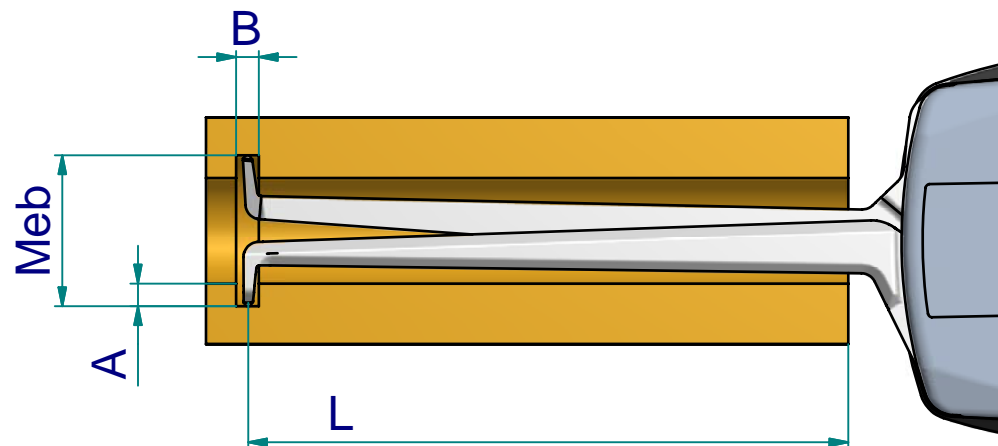

subject to technical alterations

type: H
range: 5 - 15 mm
range of indication: 4,7 - 15,3 mm
digital step: -
scale interval: 0,005 mm
measuring force: 0,8 - 1,2 N
weight: 160 g

acceptable deviations
VDI/VDE/DGQ 2618 Bl. 12.1/13.1)
max. permissible
errors "G": 0,015 mm
repeatability "r": 0,005 mm
reference temperature: 20° C
operation temperature: 10° C - 30° C
storage temperature: -10° C - 50° C

scale: 1:1
drawing-nr.: DAB-H105_KR_e
date of issue: 09.01.09
name: T.Koenig
revision status:
revision date:

measuring capacity

measuring range Meb [mm]

	5	6	7	8	9	10	11	12	13	14	15
0	0 / 33,4	0 / 33,2	0 / 33,4	0 / 33,7	0 / 34,0	0 / 34,4	0 / 34,7	0 / 35,0	0 / 35,3	0,0 / 35,6	0 / 35,8
0,2		0,8 / 32,6	0,8 / 32,8	0,8 / 33,3	0,8 / 33,7	0,8 / 34,1	0,8 / 34,5	0,8 / 34,8	0,8 / 35,1	0,8 / 35,4	0,8 / 35,6
0,4		0,9 / 30,5	0,8 / 30,5	0,8 / 33,7	0,8 / 33,2	0,8 / 33,7	0,8 / 34,1	0,8 / 34,5	0,8 / 34,9	0,8 / 35,2	0,8 / 35,5
0,6			0,9 / 28,0	0,9 / 30,1	0,9 / 32,4	0,9 / 33,2	0,9 / 33,8	0,9 / 34,2	0,9 / 34,6	0,9 / 35,0	0,9 / 35,3
0,8			1,1 / 23,9	1,0 / 26,5	1,0 / 29,4	1,0 / 32,5	1,0 / 33,6	0,9 / 33,9	0,9 / 34,4	0,9 / 34,8	0,9 / 35,1
1,0			1,3 / 21,3	1,2 / 22,8	1,1 / 25,3	1,0 / 29,1	1,0 / 33,4	1,0 / 33,5	1,0 / 34,0	1,0 / 34,5	1,0 / 34,9
1,2				1,3 / 19,2	1,2 / 21,3	1,1 / 24,5	1,1 / 29,4	1,1 / 32,8	1,1 / 33,6	1,0 / 34,2	1,0 / 34,6
1,4				1,4 / 15,6	1,3 / 17,3	1,2 / 19,8	1,2 / 23,8	1,1 / 30,2	1,1 / 33,1	1,1 / 33,8	1,1 / 34,3
1,6					1,4 / 13,2	1,3 / 15,2	1,2 / 18,2	1,2 / 23,2	1,2 / 32,0	1,1 / 33,3	1,1 / 34,0
1,8					1,7 / 9,2	1,4 / 10,5	1,3 / 12,6	1,3 / 16,1	1,3 / 22,5	1,2 / 32,5	1,2 / 33,5
2,0					2,0 / 5,1	1,8 / 5,9	1,6 / 7,1	1,4 / 9,0	1,4 / 12,6	1,2 / 21,4	1,2 / 32,9
2,2						2,2 / 1,3	2,0 / 1,5	1,7 / 1,9	1,8 / 2,7	1,3 / 4,5	1,4 / 16,6
	B / L										

subject to technical alterations

B = minimum groove width [mm]
L = maximum usable arm length [mm]

Example: Meb = 8 B = 0,8
 A = 0,4 L = 33,7

drawing-nr.:
date of issue:
name:

DAB-H105_KR_e
09.01.09
T.Koenig