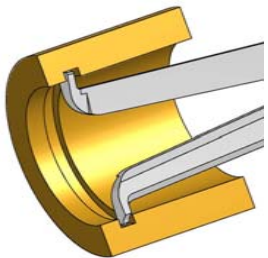

subject to technical alterations

type: H
range: 5 - 15 mm
range of indication: 4,7 - 15,3 mm
digital step: -
scale interval: 0,005 mm
measuring force: 0,8 - 1,2 N
weight: 160 g

acceptable deviations
VDI/VDE/DGQ 2618 Bl. 12.1/13.1)
max. permissible
errors "G": 0,015 mm
repeatability "r": 0,005 mm
reference temperature: 20° C
operation temperature: 10° C - 30° C
storage temperature: -10° C - 50° C

scale: 1:1
drawing-nr.: DAB-H105_KR_e
date of issue: 09.01.09
name: T.Koenig
revision status:
revision date:

measuring capacity

measuring range Meb [mm]

	5	6	7	8	9	10	11	12	13	14	15
0	0 / 33,4	0 / 33,2	0 / 33,4	0 / 33,7	0 / 34,0	0 / 34,4	0 / 34,7	0 / 35,0	0 / 35,3	0,0 / 35,6	0 / 35,8
0,2		0,8 / 32,6	0,8 / 32,8	0,8 / 33,3	0,8 / 33,7	0,8 / 34,1	0,8 / 34,5	0,8 / 34,8	0,8 / 35,1	0,8 / 35,4	0,8 / 35,6
0,4		0,9 / 30,5	0,8 / 30,5	0,8 / 33,7	0,8 / 33,2	0,8 / 33,7	0,8 / 34,1	0,8 / 34,5	0,8 / 34,9	0,8 / 35,2	0,8 / 35,5
0,6			0,9 / 28,0	0,9 / 30,1	0,9 / 32,4	0,9 / 33,2	0,9 / 33,8	0,9 / 34,2	0,9 / 34,6	0,9 / 35,0	0,9 / 35,3
0,8			1,1 / 23,9	1,0 / 26,5	1,0 / 29,4	1,0 / 32,5	1,0 / 33,6	0,9 / 33,9	0,9 / 34,4	0,9 / 34,8	0,9 / 35,1
1,0			1,3 / 21,3	1,2 / 22,8	1,1 / 25,3	1,0 / 29,1	1,0 / 33,4	1,0 / 33,5	1,0 / 34,0	1,0 / 34,5	1,0 / 34,9
1,2				1,3 / 19,2	1,2 / 21,3	1,1 / 24,5	1,1 / 29,4	1,1 / 32,8	1,1 / 33,6	1,0 / 34,2	1,0 / 34,6
1,4				1,4 / 15,6	1,3 / 17,3	1,2 / 19,8	1,2 / 23,8	1,1 / 30,2	1,1 / 33,1	1,1 / 33,8	1,1 / 34,3
1,6					1,4 / 13,2	1,3 / 15,2	1,2 / 18,2	1,2 / 23,2	1,2 / 32,0	1,1 / 33,3	1,1 / 34,0
1,8					1,7 / 9,2	1,4 / 10,5	1,3 / 12,6	1,3 / 16,1	1,3 / 22,5	1,2 / 32,5	1,2 / 33,5
2,0					2,0 / 5,1	1,8 / 5,9	1,6 / 7,1	1,4 / 9,0	1,4 / 12,6	1,2 / 21,4	1,2 / 32,9
2,2						2,2 / 1,3	2,0 / 1,5	1,7 / 1,9	1,8 / 2,7	1,3 / 4,5	1,4 / 16,6
	B / L										

subject to technical alterations

B = minimum groove width [mm]
L = maximum usable arm length [mm]

Example: Meb = 8 B = 0,8
 A = 0,4 L = 33,7

drawing-nr.:
date of issue:
name:

DAB-H105_KR_e
09.01.09
T.Koenig