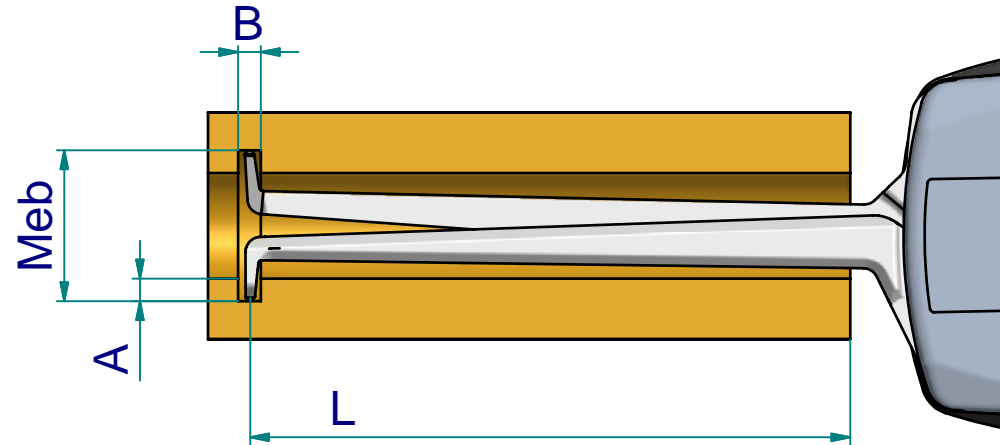

type: **G**
range: 60 - 80 mm
range of indication: 59,5 - 80,5 mm
digital step: 0,01 mm
scale interval: -
measuring force: 1,1 - 1,6 N
weight: 270 g

acceptable deviations
VDI/VDE/DGQ 2618 Bl. 12.1/13.1)
max. permissible
errors "G": 0,03 mm
repeatability "r": 0,01 mm
reference temperature: 20° C
operation temperature: 10° C - 30° C
storage temperature: -10° C - 50° C

scale: 1:1
drawing-nr.: DAB-G260_KR_e
date of issue: 08.01.09
name: M. Balzer
revision status:
revision date:

measuring capacity

		measuring range Meb [mm]										
		60	62	64	66	68	70	72	74	76	78	80
groove depth A [mm]	0	0 / 81,5	0 / 81,8	0 / 82,9	0 / 83,9	0 / 85,5	0 / 86,6	0 / 87,0	0 / 87,2	0 / 87,5	0 / 87,7	0 / 88,1
	1		1,5 / 82,2	1,5 / 82,5	1,5 / 83,2	1,5 / 84,4	1,5 / 86,0	1,5 / 86,8	1,5 / 87,0	1,5 / 87,2	1,5 / 87,5	1,5 / 87,7
	2			1,7 / 82,1	1,7 / 82,7	1,7 / 83,6	1,7 / 85,0	1,7 / 86,4	1,7 / 86,8	1,7 / 87,0	1,7 / 87,2	1,7 / 87,4
	3				1,9 / 82,3	1,9 / 83,0	1,9 / 84,0	1,9 / 85,6	1,9 / 86,6	1,9 / 86,8	1,9 / 87,0	1,9 / 87,1
	4					2,1 / 82,5	2,1 / 83,2	2,1 / 84,5	2,1 / 86,0	2,1 / 86,6	2,1 / 86,7	2,1 / 86,9
	5						2,2 / 82,7	2,2 / 83,6	2,2 / 85,0	2,2 / 86,3	2,2 / 86,5	2,2 / 86,6
	6							2,4 / 82,9	2,4 / 83,9	2,4 / 85,5	2,4 / 86,3	2,4 / 86,4
	7								2,6 / 83,1	2,6 / 84,3	2,6 / 85,8	2,6 / 86,2
	8									2,8 / 83,3	2,8 / 84,7	2,8 / 86,0
B / L												

subject to technical alterations

B = minimum groove width [mm]
L = maximum usable arm length [mm]

Example: Meb = 66 B = 1,7
 A = 2 L = 82,7

drawing-nr.: DAB-G260_KR_e
date of issue: 08.01.09
name: M. Balzer