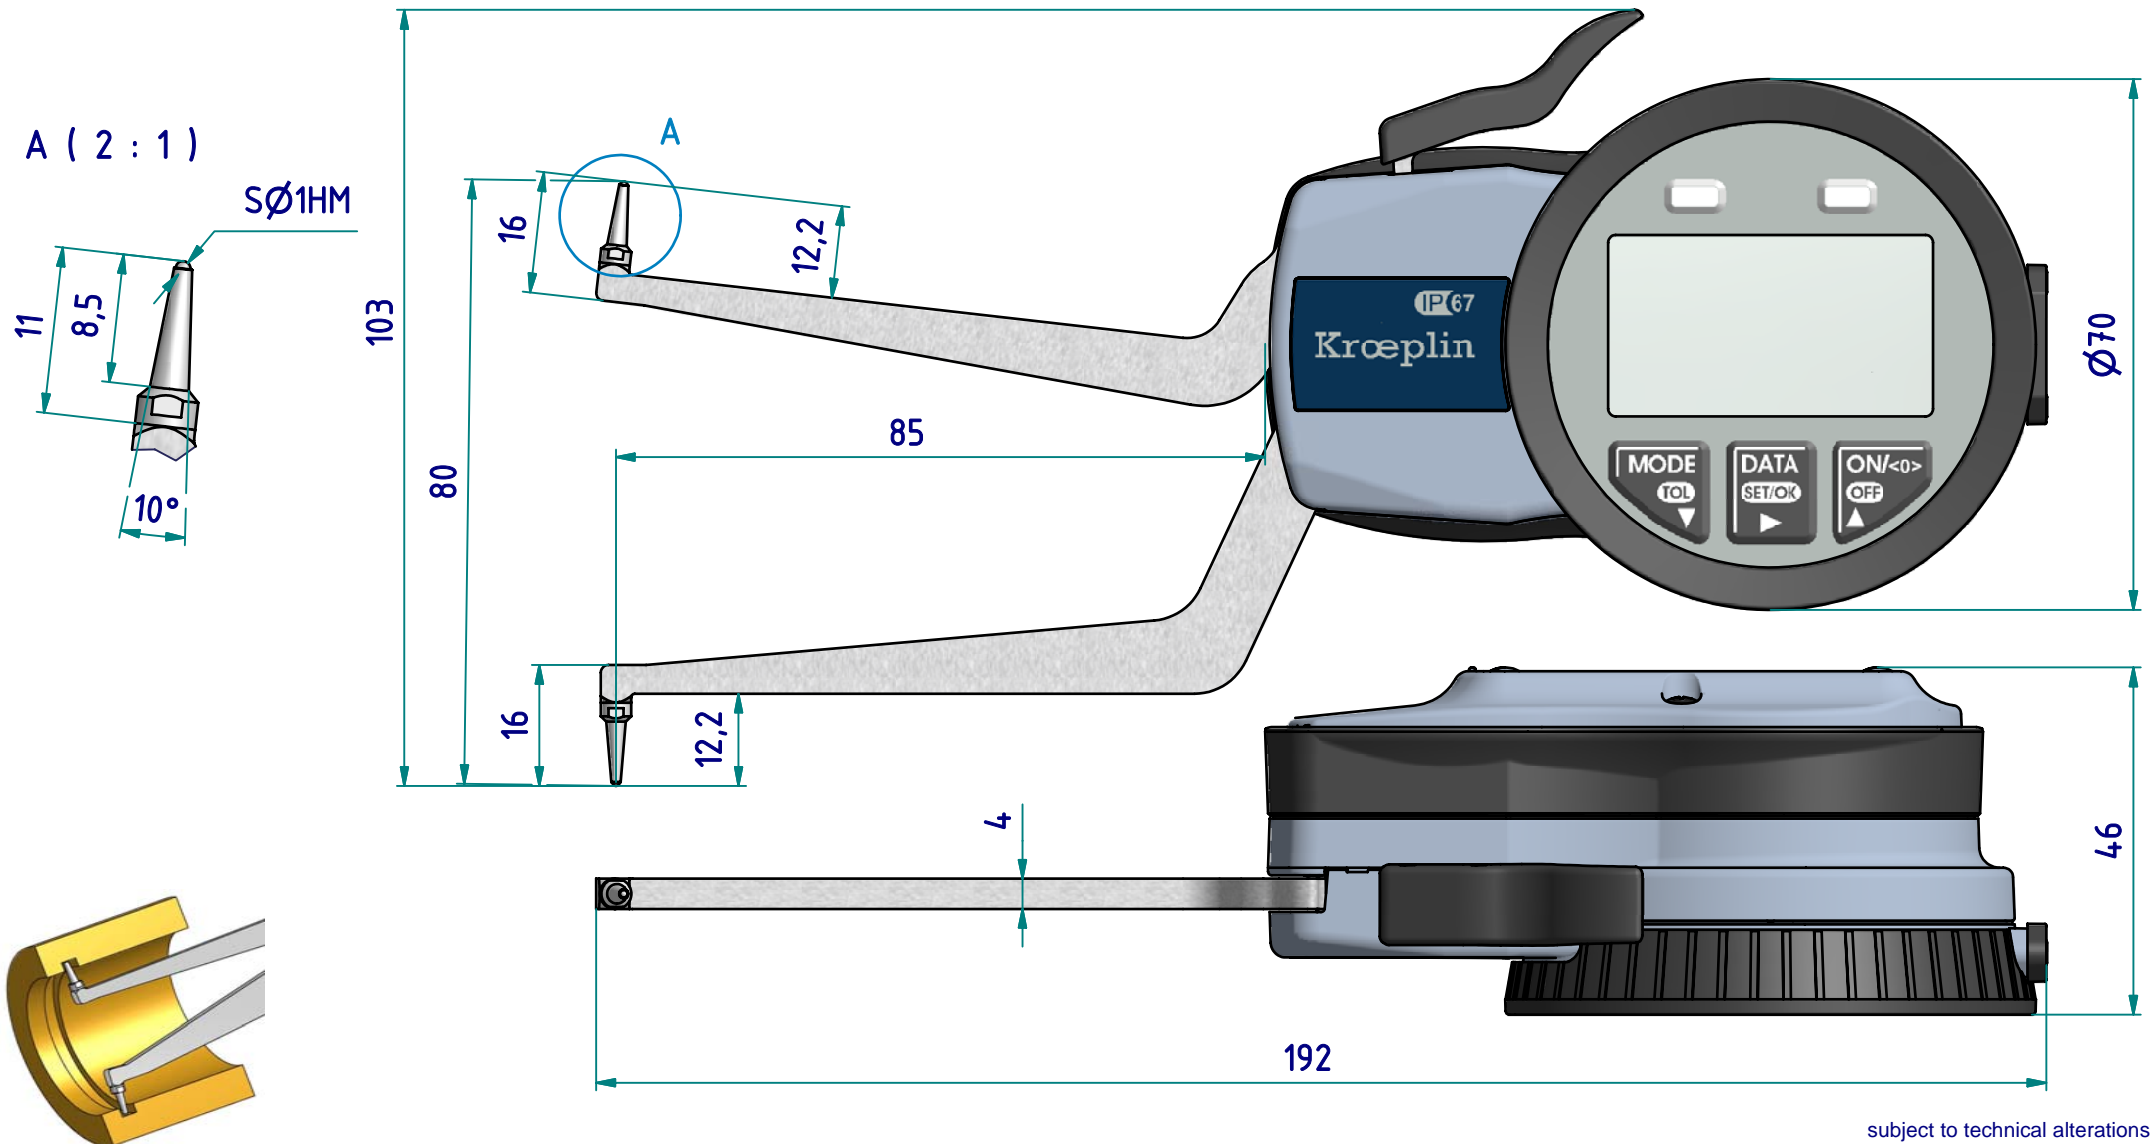

data sheet: G260

Kroepelin GmbH
Gartenstraße 50
D-36381 Schlüchtern

Tel.: 06661 86 0
Fax: 06661 86 39
Mail: sales@kroepelin.com
Web: www.kroepelin.com

Kroepelin
Längenmesstechnik

subject to technical alterations

type: **G**
range: 60 - 80 mm
range of indication: 59,5 - 80,5 mm
digital step: 0,01 mm
scale interval: -
measuring force: 1,1 - 1,6 N
weight: 270 g

acceptable deviations
VDI/VDE/DGQ 2618 Bl. 12.1/13.1)
max. permissible
errors "G": 0,03 mm
repeatability "r": 0,01 mm
reference temperature: 20° C
operation temperature: 10° C - 30° C
storage temperature: -10° C - 50° C

scale: 1:1
drawing-nr.: DAB-G260_KR_e
date of issue: 08.01.09
name: M. Balzer
revision status:
revision date:

measuring capacity

		measuring range Meb [mm]										
		60	62	64	66	68	70	72	74	76	78	80
groove depth A [mm]	0	0 / 81,5	0 / 81,8	0 / 82,9	0 / 83,9	0 / 85,5	0 / 86,6	0 / 87,0	0 / 87,2	0 / 87,5	0 / 87,7	0 / 88,1
	1		1,5 / 82,2	1,5 / 82,5	1,5 / 83,2	1,5 / 84,4	1,5 / 86,0	1,5 / 86,8	1,5 / 87,0	1,5 / 87,2	1,5 / 87,5	1,5 / 87,7
	2			1,7 / 82,1	1,7 / 82,7	1,7 / 83,6	1,7 / 85,0	1,7 / 86,4	1,7 / 86,8	1,7 / 87,0	1,7 / 87,2	1,7 / 87,4
	3				1,9 / 82,3	1,9 / 83,0	1,9 / 84,0	1,9 / 85,6	1,9 / 86,6	1,9 / 86,8	1,9 / 87,0	1,9 / 87,1
	4					2,1 / 82,5	2,1 / 83,2	2,1 / 84,5	2,1 / 86,0	2,1 / 86,6	2,1 / 86,7	2,1 / 86,9
	5						2,2 / 82,7	2,2 / 83,6	2,2 / 85,0	2,2 / 86,3	2,2 / 86,5	2,2 / 86,6
	6							2,4 / 82,9	2,4 / 83,9	2,4 / 85,5	2,4 / 86,3	2,4 / 86,4
	7								2,6 / 83,1	2,6 / 84,3	2,6 / 85,8	2,6 / 86,2
	8									2,8 / 83,3	2,8 / 84,7	2,8 / 86,0
B / L												

subject to technical alterations

B = minimum groove width [mm]
L = maximum usable arm length [mm]

Example: Meb = 66 B = 1,7
 A = 2 L = 82,7

drawing-nr.: DAB-G260_KR_e
date of issue: 08.01.09
name: M. Balzer