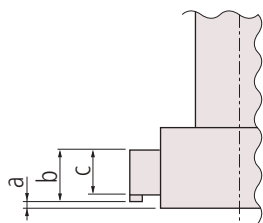

Трёхточечные нутромеры ABSOLUTE Borematic

Серия 568

ABSOLUTE®

Эти трёхточечные быстродействующие цифровые нутромеры ABSOLUTE Borematic имеют следующие особенности:

- Быстрые и простые измерения.
- Титановое покрытие измерительных наконечников гарантирует высокую износостойкость и ударопрочность.
- Большой ЖК-дисплей с высотой цифр 11 мм обеспечивает удобное считывание результатов.
- Дисплей поворачивается на 330°, делая считывание результатов удобным под любым углом.
- Функция оценки допусков ПР/НЕ.
- Функция блокировки от несанкционированного использования.

Метрические

№	Диапазон [мм]	L [мм]	a [мм]	b [мм]	c [мм]	Масса [г]
568-361	6-8	83	2		2,5	480
568-362	8-10	83	2		2,5	485
568-363	10-12	83	2		2,5	485
568-364	12-16	53	0,3	5,6	3,5	475
568-365	16-20	53	0,3	5,6	3,5	480
568-366	20-25	59,3	0,3	8,3	5,2	540
568-367	25-30	59,3	0,3	8,3	5,2	555
568-368	30-40	67,3	0,3	8,3	5,2	565
568-369	40-50	67,3	0,3	13	10	610
568-370	50-63	75,4	0,3	17	14	730
568-371	62-75	75,4	0,3	17	14	740
568-372	75-88	75,4	0,3	17	14	790
568-373	87-100	75,4	0,3	17	14	800
568-374	100-113	75,4	0,3	17	14	900
568-375	112-125	75,4	0,3	17	14	910

Функции	Серия 568
ZERO / ABS (НУЛЬ/АБС.)	●
Оценка ПР/±НЕ	●
ВКЛ./ВЫКЛ.	●
DATA/HOLD (Передача данных/ Удержание значения)	●
2 x Предустановки	●
Функция блокировки	●
Вывод данных	●

Спецификация

Погрешность	6-20 мм : ±5 мкм
	20-125 мм : ±6 мкм
Измерительные наконечники	Карбид вольфрама с титановым покрытием (6 - 12 мм)
	Закалённая сталь с титановым покрытием (12 - 125 мм)
Разрешение	0,001 мм
Срок службы батареи	Около 5000 часов
Дисплей	ЖК-дисплей, высота символа: 11 мм
Комплектация	Коробка, ключ, 1 батарея, сертификат контроля