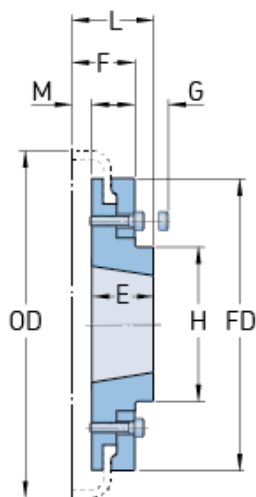

PHE F140FTBFLG

Size	140
Bushing no.	3525
Nominal torque (Nm)	-
Max torque (Nm)	-
Max speed (r/min)	-
Min. bore (mm)	35
Max. bore (mm)	100
Weight (kg)	0.255
E (mm)	65