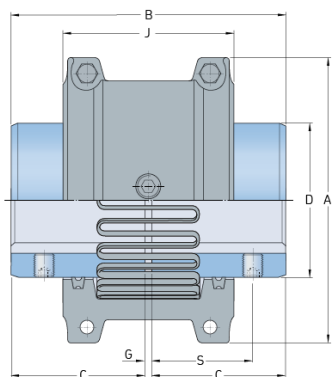

PHE 1090TGHCOVER

Size	1090
Nominal torque (Nm)	3730
Max speed (r/min)	3600
Min. bore (mm)	27
Max. bore (mm)	95
Weight (kg)	2.6