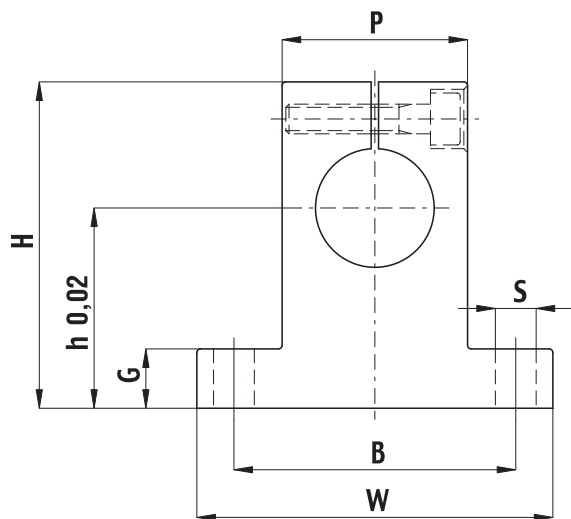

SK

Typ Тип	Gewicht Вес [kg]	d [mm]	h [mm]	W [mm]	B [mm]	P [mm]	S [mm]	G [mm]	H [mm]	L [mm]	Befestigungs- schrauben Установочн ые винты
SK 08	0.024	8	20	42	32	18	5.5	6	32.8	14	M 5
SK 10	0.024	10	20	42	32	18	5.5	6	32.8	14	M 5
SK 12	0.030	12	23	42	32	20	5.5	6	37.5	14	M 5
SK 13	0.030	13	23	42	32	20	5.5	6	37.5	14	M 5
SK 16	0.040	16	27	48	38	25	5.5	8	44	16	M 5
SK 20	0.070	20	31	60	45	30	6.6	10	51	20	M 6
SK 25	0.130	25	35	70	56	38	6.6	12	60	24	M 6
SK 30	0.180	30	42	84	64	44	9	12	70	28	M 8
SK 35	0.270	35	50	98	74	50	11	15	85	32	M 10
SK 40	0.420	40	60	114	90	60	11	15	96	36	M 10
SK 50	0.750	50	70	126	100	74	14	18	120	40	M 12
SK 60	1.100	60	80	148	120	90	14	18	136	45	M 12