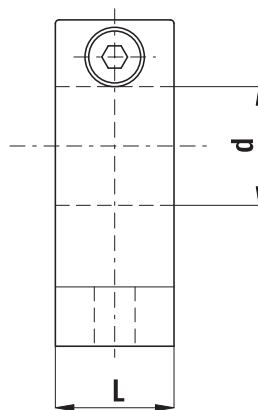

SK

Typ Тип	Gewicht Вес [kg]	d [mm]	h [mm]	W [mm]	B [mm]	P [mm]	S [mm]	G [mm]	H [mm]	L [mm]	Befestigungs- schrauben Установочн ые винты
SK 08	0.024	8	20	42	32	18	5.5	6	32.8	14	M 5
SK 10	0.024	10	20	42	32	18	5.5	6	32.8	14	M 5
SK 12	0.030	12	23	42	32	20	5.5	6	37.5	14	M 5
SK 13	0.030	13	23	42	32	20	5.5	6	37.5	14	M 5
SK 16	0.040	16	27	48	38	25	5.5	8	44	16	M 5
SK 20	0.070	20	31	60	45	30	6.6	10	51	20	M 6
SK 25	0.130	25	35	70	56	38	6.6	12	60	24	M 6
SK 30	0.180	30	42	84	64	44	9	12	70	28	M 8
SK 35	0.270	35	50	98	74	50	11	15	85	32	M 10
SK 40	0.420	40	60	114	90	60	11	15	96	36	M 10
SK 50	0.750	50	70	126	100	74	14	18	120	40	M 12
SK 60	1.100	60	80	148	120	90	14	18	136	45	M 12