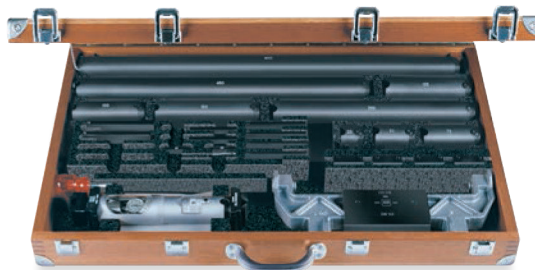

01110000

№ для заказа	Исполнение	Диапазон измерения (мм)
01110000	TESA UNIMASTER Полный комплект	INT: 250 ÷ 1475 доб: 225 ÷ 1450