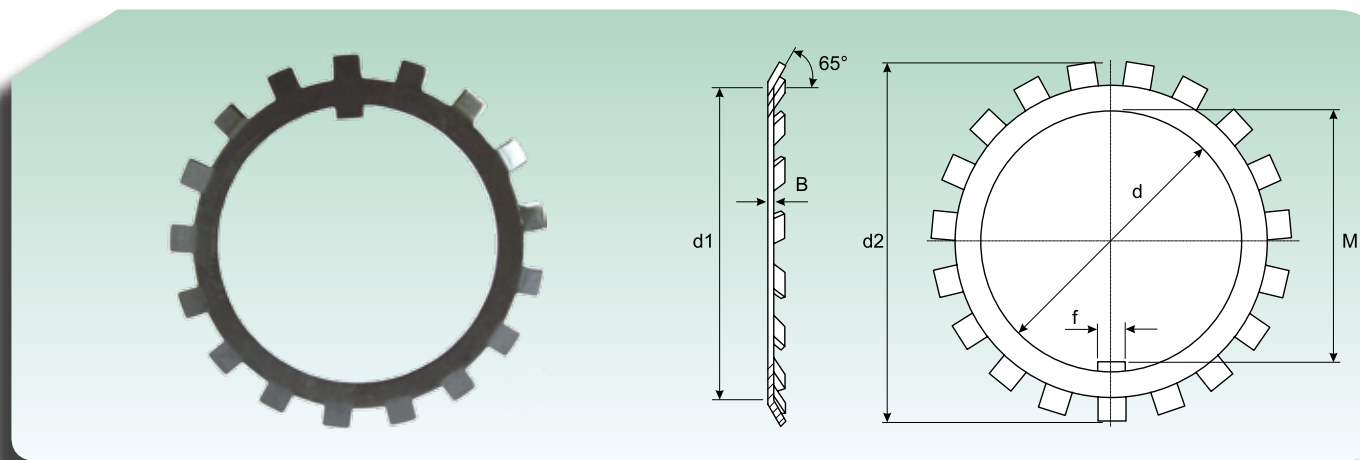

ROSETTA DI SICUREZZA LOCKING WASHER

Dimensioni Dimension						Peso (Kg) Weight (Kg)	Sigla Designation
d (mm)	d1 (mm)	d2 (mm)	B (mm)	f (mm)	M (mm)		
10	13.5	21	1	3	8.5	0.001	MB 0
12	17	25	1	3	10.5	0.002	MB 1
15	21	28	1	4	13.5	0.003	MB 2
17	24	32	1	4	15.5	0.003	MB 3
20	26	36	1	4	18.5	0.004	MB 4
25	32	42	1.25	5	23	0.006	MB 5
30	38	49	1.25	5	27.5	0.008	MB 6
35	44	57	1.25	6	32.5	0.011	MB 7
40	50	62	1.25	6	37.5	0.013	MB 8
45	56	69	1.25	6	42.5	0.015	MB 9
50	61	74	1.25	6	47.5	0.016	MB 10
55	67	81	1.5	8	52.5	0.022	MB 11
60	73	86	1.5	8	57.5	0.024	MB 12
65	79	92	1.5	8	62.5	0.03	MB 13
70	85	98	1.5	8	66.5	0.032	MB 14
75	90	104	1.5	8	71.5	0.035	MB 15
80	95	112	1.75	10	76.5	0.046	MB 16
85	102	119	1.75	10	81.5	0.053	MB 17
90	108	126	1.75	10	86.5	0.061	MB 18
95	113	133	1.75	10	91.5	0.066	MB 19
100	120	142	1.75	12	96.5	0.077	MB 20
105	126	145	1.75	12	100.5	0.083	MB 21
110	133	154	1.75	12	105.5	0.091	MB 22
115	137	159	2	12	110.5	0.11	MB 23
120	138	164	2	14	115	0.11	MB 24
125	148	170	2	14	120	0.12	MB 25
130	149	175	2	14	125	0.12	MB 26
135	160	185	2	14	130	0.14	MB 27
140	160	192	2	16	135	0.14	MB 28
145	172	202	2	16	140	0.17	MB 29
150	170	205	2	16	145	0.18	MB 30