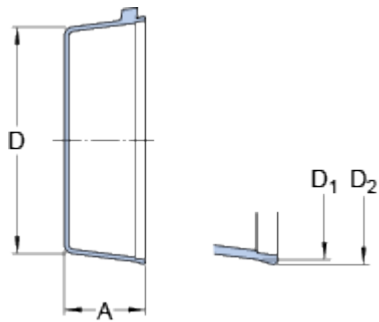

ECY 206

Dimensions

A	25	mm
D	59.4	mm
D ₁	65	mm
D ₂	66.5	mm

Mass

Mass end cover	0.01	kg
----------------	------	----