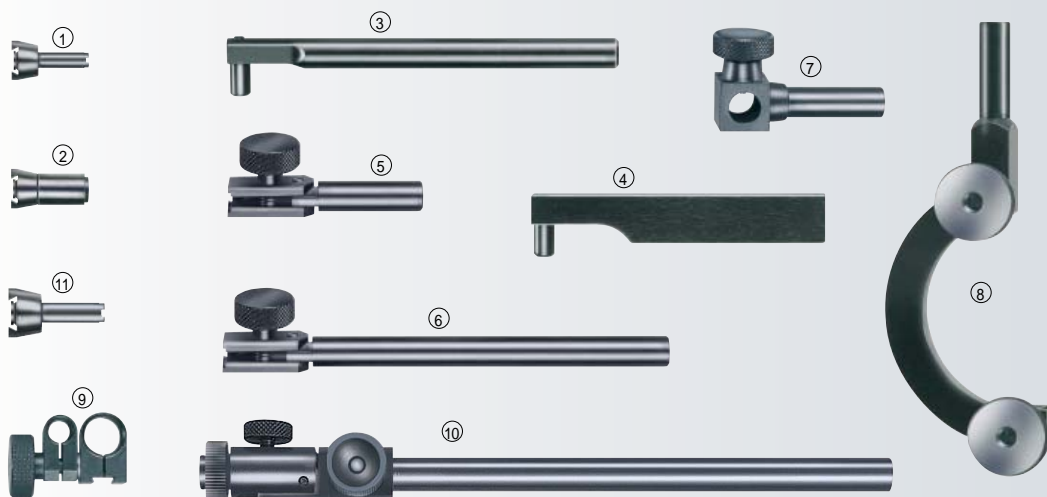

Аксессуары для TESATAST

№		ММ	№	ДЮЙМ
01840104	① Крепежный шток с креплением "ласточкин хвост"	Ø 4	01850104	Ø 7/32
01840105	② Крепежный шток с креплением "ласточкин хвост"	Ø 8	01850105	Ø 1/4
01840202	③ Цилиндрический крепежный шток с лапкой	Ø 8 x 80 Ø 5,6	01850202	Ø 3/8 x 3.5 Ø 7/32
01840203	④ Прямоугольный крепежный шток с лапкой	13 x 6 x 50 Ø 5,6	01850203	1/2 x 1/4 x 2 Ø 7/32
01840404	⑤ Короткий шарнирный держатель с цилиндр. штоком и креплением "ласточкин хвост"	Ø 8 x 25	01850404	Ø 3/8 x 1
01840405	⑥ Длинный шарнирный держатель с цилиндр. штоком и раздвоенным креплением	Ø 8 x 90	01850405	Ø 3/8 x 3.5
01840406	⑦ Угловой держатель с цилиндрическим штоком Зажим со сквозным отверстием	Ø 8 x 25 Ø 8	01850406	Ø 3/8 x 1 Ø 3/8
01840501	⑧ Изогнутое крепление для перпендикулярного TESATAST Цилиндрический шток Крепления под шток и "ласточкин хвост"	Ø 8 x 25 Ø 4	01840501	
01860401	⑨ Крепление под шток и "ласточкин хвост"	Ø 5,6 Ø 9,5	01860401	
01840407	⑩ Длинный поворотный держатель с цилиндр. штоком и креплением "ласточкин хвост"	Ø 8 x 125		
01860008	⑪ Крепежный шток с креплением "ласточкин хвост"	Ø 6		

Наборы аксессуаров

Состоят из следующих компонентов:

№	ММ	01840104	01840105	01840202	01840203	01840404	01840405	01840406	01840501	01860401
01840001*	№ 1	●	●							
01840100**	№ 2			●	●	●	●	●		●
01840703***	№ 3			●	●	●	●	●	●	●

№	ДЮЙМ	01850104	01850105	01850202	01850203	01850404	01850405	01850406	01850501	01860401
01850001*	№ 1	●	●							
01850100**	№ 2			●	●	●	●	●		●
01850703***	№ 3			●	●	●	●	●	●	●

* Поставляется с одной вставкой № 01860201, 01860202 и 01860203, одним ключом № 01860307, а также футляром № 01860308